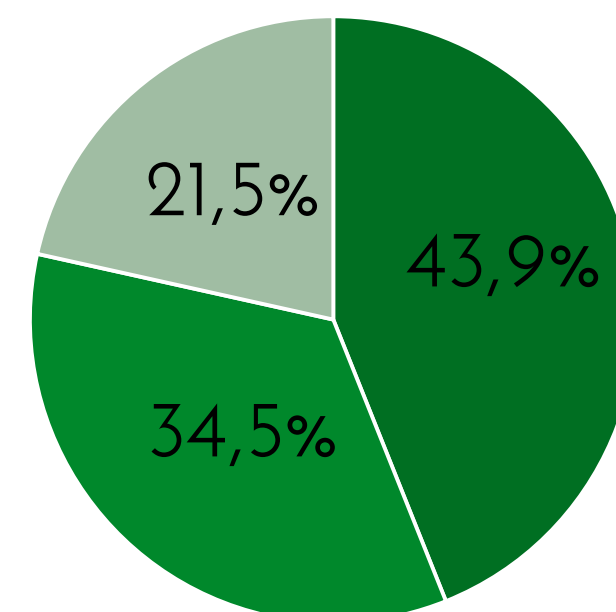

- De 18 a 35 años
- De 36 a 55 años
- De 56 y más años

No le agrada N=177

46,3%

Sexo

■ Masculino ■ Femenino

Edad

- De 18 a 35 años
- De 36 a 55 años
- De 56 y más años

De la siguiente personalidad que le voy a mencionar dígame, si le agrada o desagrada esa persona; si no sabe quién es por favor dígame

José María Figueres

Sabe quién es

92,3%

Le agrada N=99

26,3%

Sexo

■ Masculino ■ Femenino

Edad

- De 18 a 35 años
- De 36 a 55 años
- De 56 y más años

No le agrada N=272

72,4%

Sexo

■ Masculino ■ Femenino

Edad

- De 18 a 35 años
- De 36 a 55 años
- De 56 y más años

De la siguiente personalidad que le voy a mencionar dígame, si le agrada o desagrada esa persona; si no sabe quién es por favor dígame

Antonio Álvarez Desanti

Sabe quién es

80,8%

Le agrada N=178

54,1%

Sexo

■ Masculino ■ Femenino

Edad