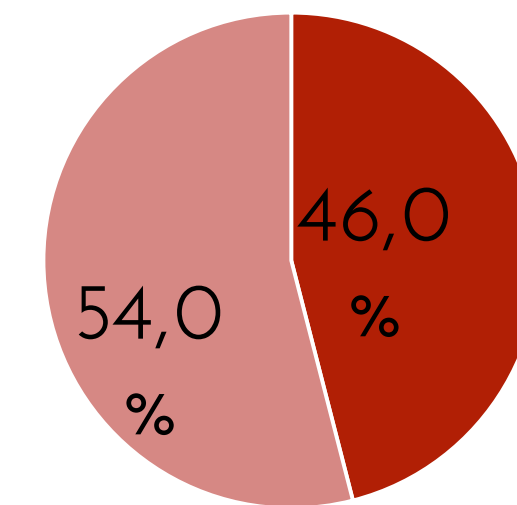

- De 18 a 35 años
- De 36 a 55 años
- De 56 y más años

No le agrada N=19

39,8%

Sexo

■ Masculino ■ Femenino

Edad

- De 18 a 35 años
- De 36 a 55 años
- De 56 y más años

De la siguiente personalidad que le voy a mencionar dígame, si le agrada o desagrada esa persona; si no sabe quién es por favor dígame

Rodolfo Piza

Sabe quién es

63,7%

Le agrada N=143

55,3%

Sexo

■ Masculino ■ Femenino

Edad

- De 18 a 35 años
- De 36 a 55 años
- De 56 y más años

No le agrada N=106

41,0%

Sexo

■ Masculino ■ Femenino

Edad

- De 18 a 35 años
- De 36 a 55 años
- De 56 y más años

De la siguiente personalidad que le voy a mencionar dígame, si le agrada o desagrada esa persona; si no sabe quién es por favor dígame

Rafael Ortiz

Sabe quién es

32,1%

Le agrada N=52

40,1%

Sexo

■ Masculino ■ Femenino

Edad