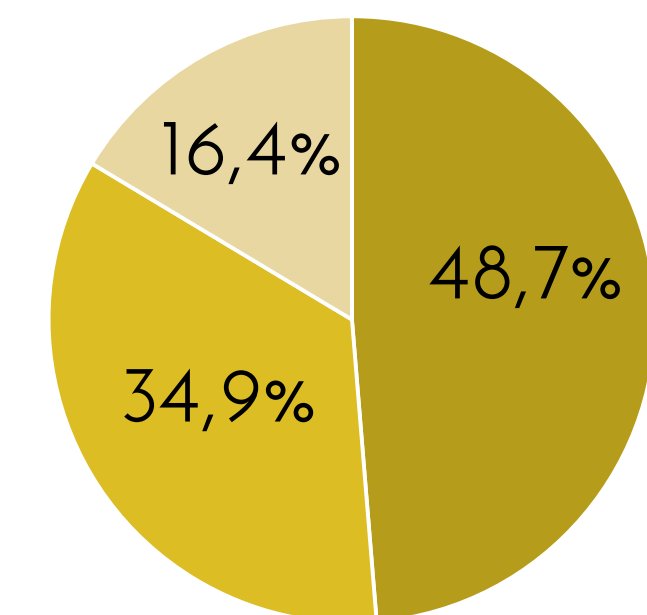

Luis Guillermo Solís

Sabe quién es
97,5%

Le agrada N=178

44,8%

Sexo

■ Masculino ■ Femenino

Edad

- De 18 a 35 años
- De 36 a 55 años
- De 56 y más años

No le agrada N=212

53,3%

Sexo

■ Masculino ■ Femenino

Edad

- De 18 a 35 años
- De 36 a 55 años
- De 56 y más años

De la siguiente personalidad que le voy a mencionar dígame, si le agrada o desagrada esa persona; si no sabe quién es por favor dígame

José María Villalta

Sabe quién es
76,1%

Le agrada N=109

35,1%

Sexo

■ Masculino ■ Femenino

Edad

- De 18 a 35 años
- De 36 a 55 años
- De 56 y más años

No le agrada N=175

56,5%

Sexo

■ Masculino ■ Femenino

Edad

- De 18 a 35 años
- De 36 a 55 años
- De 56 y más años

De la siguiente personalidad que le voy a mencionar dígame, si le agrada o desagrada esa persona; si no sabe quién es por favor dígame