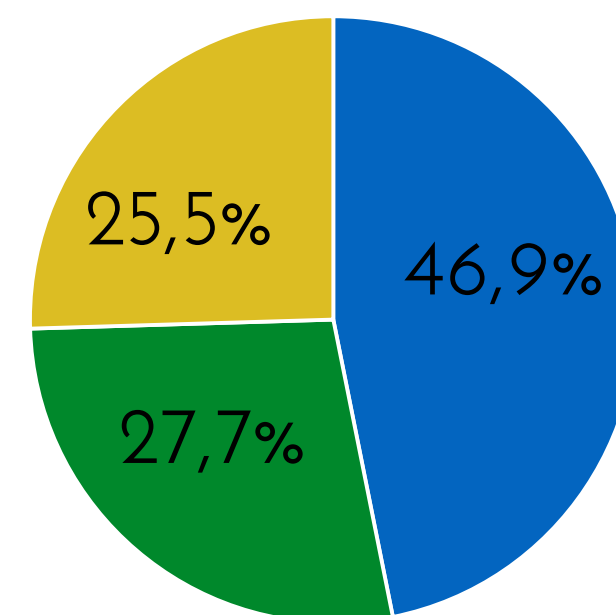

- De 18 a 35 años
- De 36 a 55 años
- De 56 y más años

No le agrada N=39

18,3%

Sexo

■ Masculino ■ Femenino

Edad

- De 18 a 35 años
- De 36 a 55 años
- De 56 y más años

De la siguiente personalidad que le voy a mencionar dígame, si le agrada o desagrada esa persona; si no sabe quién es por favor dígame

Sergio Mena

Sabe quién es

8,8%

Le agrada N=17

46,9%

Sexo

■ Masculino ■ Femenino

Edad

- De 18 a 35 años
- De 36 a 55 años
- De 56 y más años

No le agrada N=19

53,1%

Sexo

■ Masculino ■ Femenino

Edad

- De 18 a 35 años
- De 36 a 55 años
- De 56 y más años

De la siguiente personalidad que le voy a mencionar dígame, si le agrada o desagrada esa persona; si no sabe quién es por favor dígame