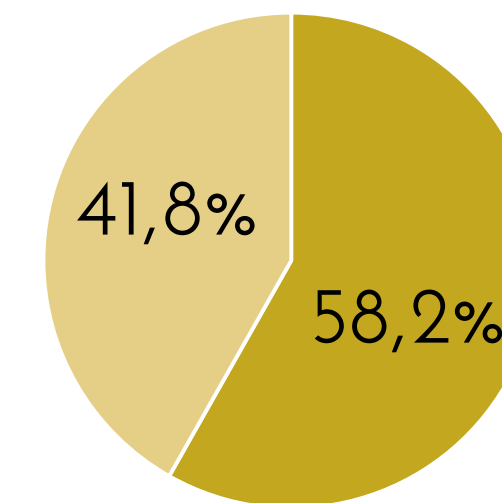

- De 18 a 35 años
- De 36 a 55 años
- De 56 y más años

No le agrada N=192

49,9%

Sexo

■ Masculino ■ Femenino

Edad

- De 18 a 35 años
- De 36 a 55 años
- De 56 y más años

De la siguiente personalidad que le voy a mencionar dígame, si le agrada o desagrada esa persona; si no sabe quién es por favor dígame

Epsy Campbell

Sabe quién es

79,4%

Le agrada N=204

63,0%

Sexo

Masculino Femenino

Edad

- De 18 a 35 años
- De 36 a 55 años
- De 56 y más años

No le agrada N=110

33,9%

Sexo

Masculino Femenino

Edad

- De 18 a 35 años
- De 36 a 55 años
- De 56 y más años

De la siguiente personalidad que le voy a mencionar dígame, si le agrada o desagrada esa persona; si no sabe quién es por favor dígame

Carlos Alvarado

Sabe quién es

11,7%

Le agrada N=26

54,3%

Sexo

■ Masculino ■ Femenino

Edad