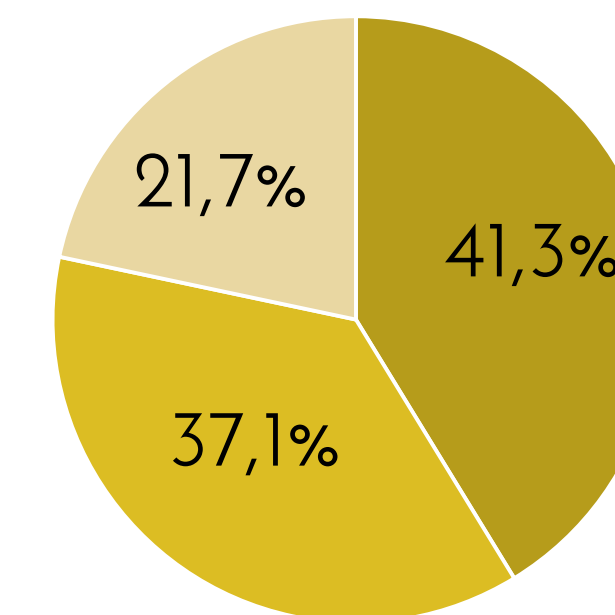

José María Villalta

Sabe quién es
76,1%

Le agrada N=109

35,1%

Sexo

■ Masculino ■ Femenino

Edad

- De 18 a 35 años
- De 36 a 55 años
- De 56 y más años

No le agrada N=175

56,5%

Sexo

■ Masculino ■ Femenino

Edad

- De 18 a 35 años
- De 36 a 55 años
- De 56 y más años

De la siguiente personalidad que le voy a mencionar dígame, si le agrada o desagrada esa persona; si no sabe quién es por favor dígame

Johnny Araya

Sabe quién es

94,0%

Le agrada N=195

50,9%

Sexo

■ Masculino ■ Femenino

Edad

- De 18 a 35 años
- De 36 a 55 años
- De 56 y más años

No le agrada N=177

46,3%

Sexo

■ Masculino ■ Femenino

Edad

- De 18 a 35 años
- De 36 a 55 años
- De 56 y más años

De la siguiente personalidad que le voy a mencionar dígame, si le agrada o desagrada esa persona; si no sabe quién es por favor dígame