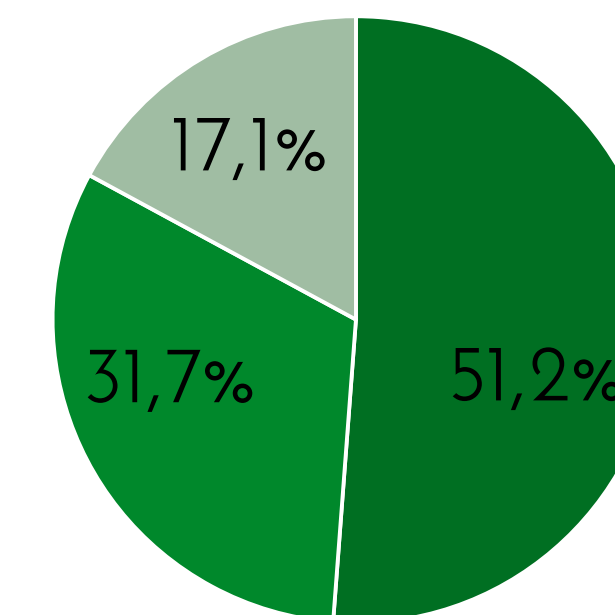

Johnny Araya

Sabe quién es

94,0%

Le agrada N=195

50,9%

Sexo

■ Masculino ■ Femenino

Edad

- De 18 a 35 años
- De 36 a 55 años
- De 56 y más años

No le agrada N=177

46,3%

Sexo

■ Masculino ■ Femenino

Edad

- De 18 a 35 años
- De 36 a 55 años
- De 56 y más años

De la siguiente personalidad que le voy a mencionar dígame, si le agrada o desagrada esa persona; si no sabe quién es por favor dígame

José María Figueres

Sabe quién es

92,3%

Le agrada N=99

26,3%

Sexo

■ Masculino ■ Femenino

Edad

- De 18 a 35 años
- De 36 a 55 años
- De 56 y más años

No le agrada N=272

72,4%

Sexo

■ Masculino ■ Femenino

Edad

- De 18 a 35 años
- De 36 a 55 años
- De 56 y más años

De la siguiente personalidad que le voy a mencionar dígame, si le agrada o desagrada esa persona; si no sabe quién es por favor dígame