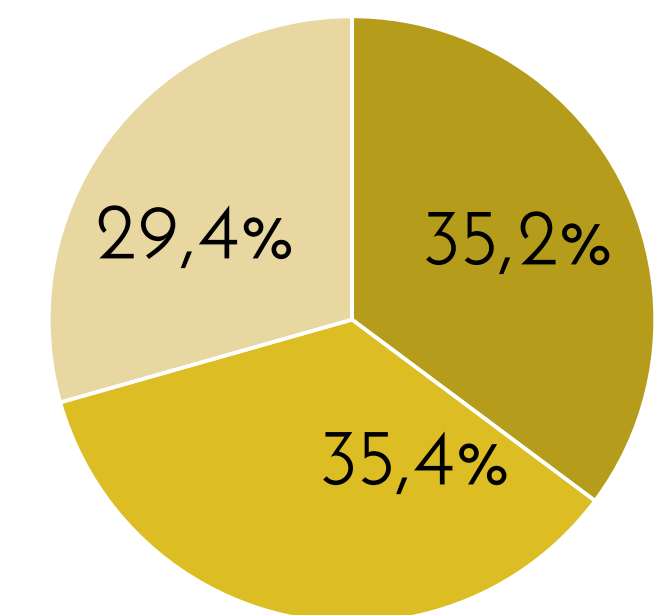

Epsy Campbell

Sabe quién es

79,4%

Le agrada N=204

63,0%

Sexo

Masculino Femenino

Edad

- De 18 a 35 años
- De 36 a 55 años
- De 56 y más años

No le agrada N=110

33,9%

Sexo

Masculino Femenino

Edad

- De 18 a 35 años
- De 36 a 55 años
- De 56 y más años

De la siguiente personalidad que le voy a mencionar dígame, si le agrada o desagrada esa persona; si no sabe quién es por favor dígame

Carlos Alvarado

Sabe quién es

11,7%

Le agrada N=26

54,3%

Sexo

■ Masculino ■ Femenino

Edad

- De 18 a 35 años
- De 36 a 55 años
- De 56 y más años

No le agrada N=19

39,8%

Sexo

■ Masculino ■ Femenino

Edad

- De 18 a 35 años
- De 36 a 55 años
- De 56 y más años

De la siguiente personalidad que le voy a mencionar dígame, si le agrada o desagrada esa persona; si no sabe quién es por favor dígame