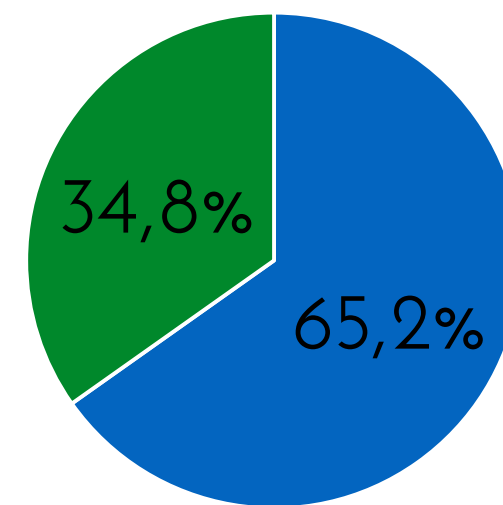

- De 18 a 35 años
- De 36 a 55 años
- De 56 y más años

No le agrada N=216

57,7%

Sexo

■ Masculino ■ Femenino

Edad

- De 18 a 35 años
- De 36 a 55 años
- De 56 y más años

De la siguiente personalidad que le voy a mencionar dígame, si le agrada o desagrada esa persona; si no sabe quién es por favor dígame

Eliecer Feinzaig

Sabe quién es
2,7%

Le agrada N=6

51,4%

Sexo

■ Masculino ■ Femenino

Edad

- De 18 a 35 años
- De 36 a 55 años
- De 56 y más años

No le agrada N=5

48,6%

Sexo

■ Masculino ■ Femenino

Edad

- De 18 a 35 años
- De 36 a 55 años
- De 56 y más años

Epsy Campbell
8,4%

Antonio Álvarez Desanti
8,5%