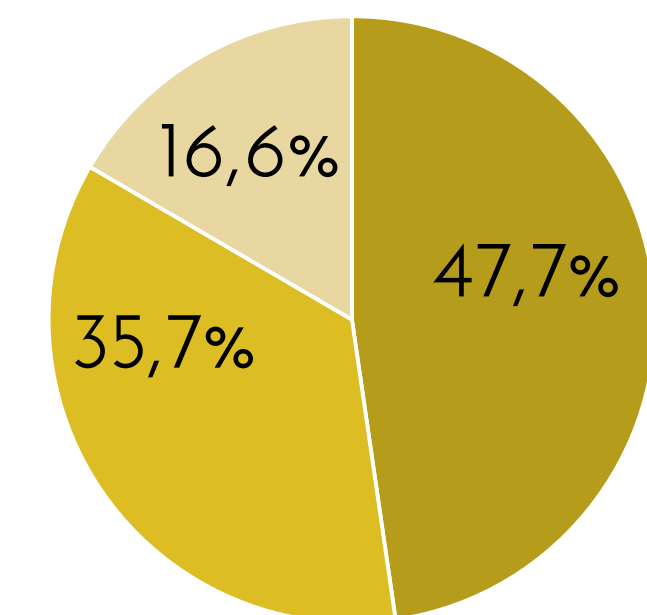

Ottón Solís

Sabe quién es

94,2%

Le agrada N=183

47,6%

Sexo

■ Masculino ■ Femenino

Edad

- De 18 a 35 años
- De 36 a 55 años
- De 56 y más años

No le agrada N=192

49,9%

Sexo

■ Masculino ■ Femenino

Edad

- De 18 a 35 años
- De 36 a 55 años
- De 56 y más años

De la siguiente personalidad que le voy a mencionar dígame, si le agrada o desagrada esa persona; si no sabe quién es por favor dígame

Epsy Campbell

Sabe quién es

79,4%

Le agrada N=204

63,0%

Sexo

Masculino Femenino

Edad

- De 18 a 35 años
- De 36 a 55 años
- De 56 y más años

No le agrada N=110

33,9%

Sexo

Masculino Femenino

Edad

- De 18 a 35 años
- De 36 a 55 años
- De 56 y más años

De la siguiente personalidad que le voy a mencionar dígame, si le agrada o desagrada esa persona; si no sabe quién es por favor dígame