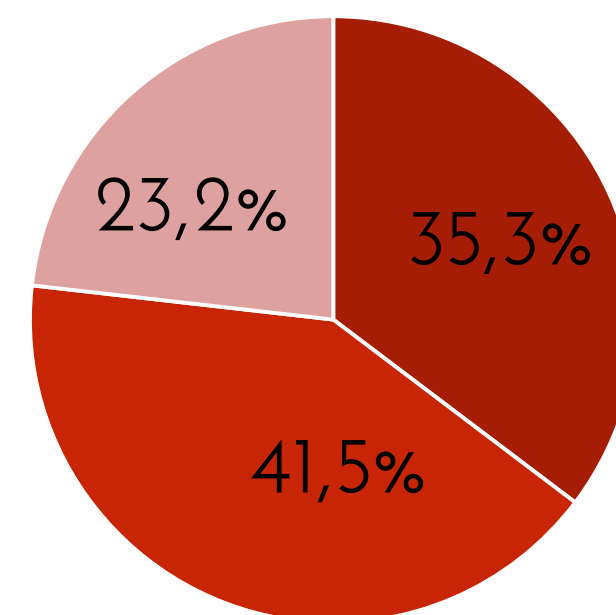

Albino Vargas

Sabe quién es
56,0%

Le agrada N=47

20,5%

Sexo

■ Masculino ■ Femenino

Edad

- De 18 a 35 años
- De 36 a 55 años
- De 56 y más años

No le agrada N=174

76,5%

Sexo

■ Masculino ■ Femenino

Edad

- De 18 a 35 años
- De 36 a 55 años
- De 56 y más años

De la siguiente personalidad que le voy a mencionar dígame, si le agrada o desagrada esa persona; si no sabe quién es por favor dígame

Rodolfo Hernández

Sabe quién es

52,2%

Le agrada N=170

80,0%

Sexo

■ Masculino ■ Femenino

Edad

- De 18 a 35 años
- De 36 a 55 años
- De 56 y más años

No le agrada N=39

18,3%

Sexo

■ Masculino ■ Femenino

Edad

- De 18 a 35 años
- De 36 a 55 años
- De 56 y más años

De la siguiente personalidad que le voy a mencionar dígame, si le agrada o desagrada esa persona; si no sabe quién es por favor dígame