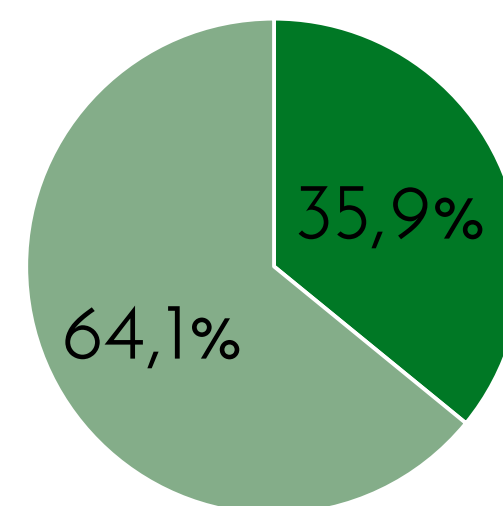

- De 18 a 35 años
- De 36 a 55 años
- De 56 y más años

No le agrada N=177

46,3%

Sexo

■ Masculino ■ Femenino

Edad

- De 18 a 35 años
- De 36 a 55 años
- De 56 y más años

De la siguiente personalidad que le voy a mencionar dígame, si le agrada o desagrada esa persona; si no sabe quién es por favor dígame

José María Figueres

Sabe quién es

92,3%

Le agrada N=99

26,3%

Sexo

■ Masculino ■ Femenino

Edad

- De 18 a 35 años
- De 36 a 55 años
- De 56 y más años

No le agrada N=272

72,4%

Sexo

■ Masculino ■ Femenino

Edad

- De 18 a 35 años
- De 36 a 55 años
- De 56 y más años

De la siguiente personalidad que le voy a mencionar dígame, si le agrada o desagrada esa persona; si no sabe quién es por favor dígame

Antonio Álvarez Desanti

Sabe quién es

80,8%

Le agrada N=178

54,1%

Sexo

■ Masculino ■ Femenino

Edad