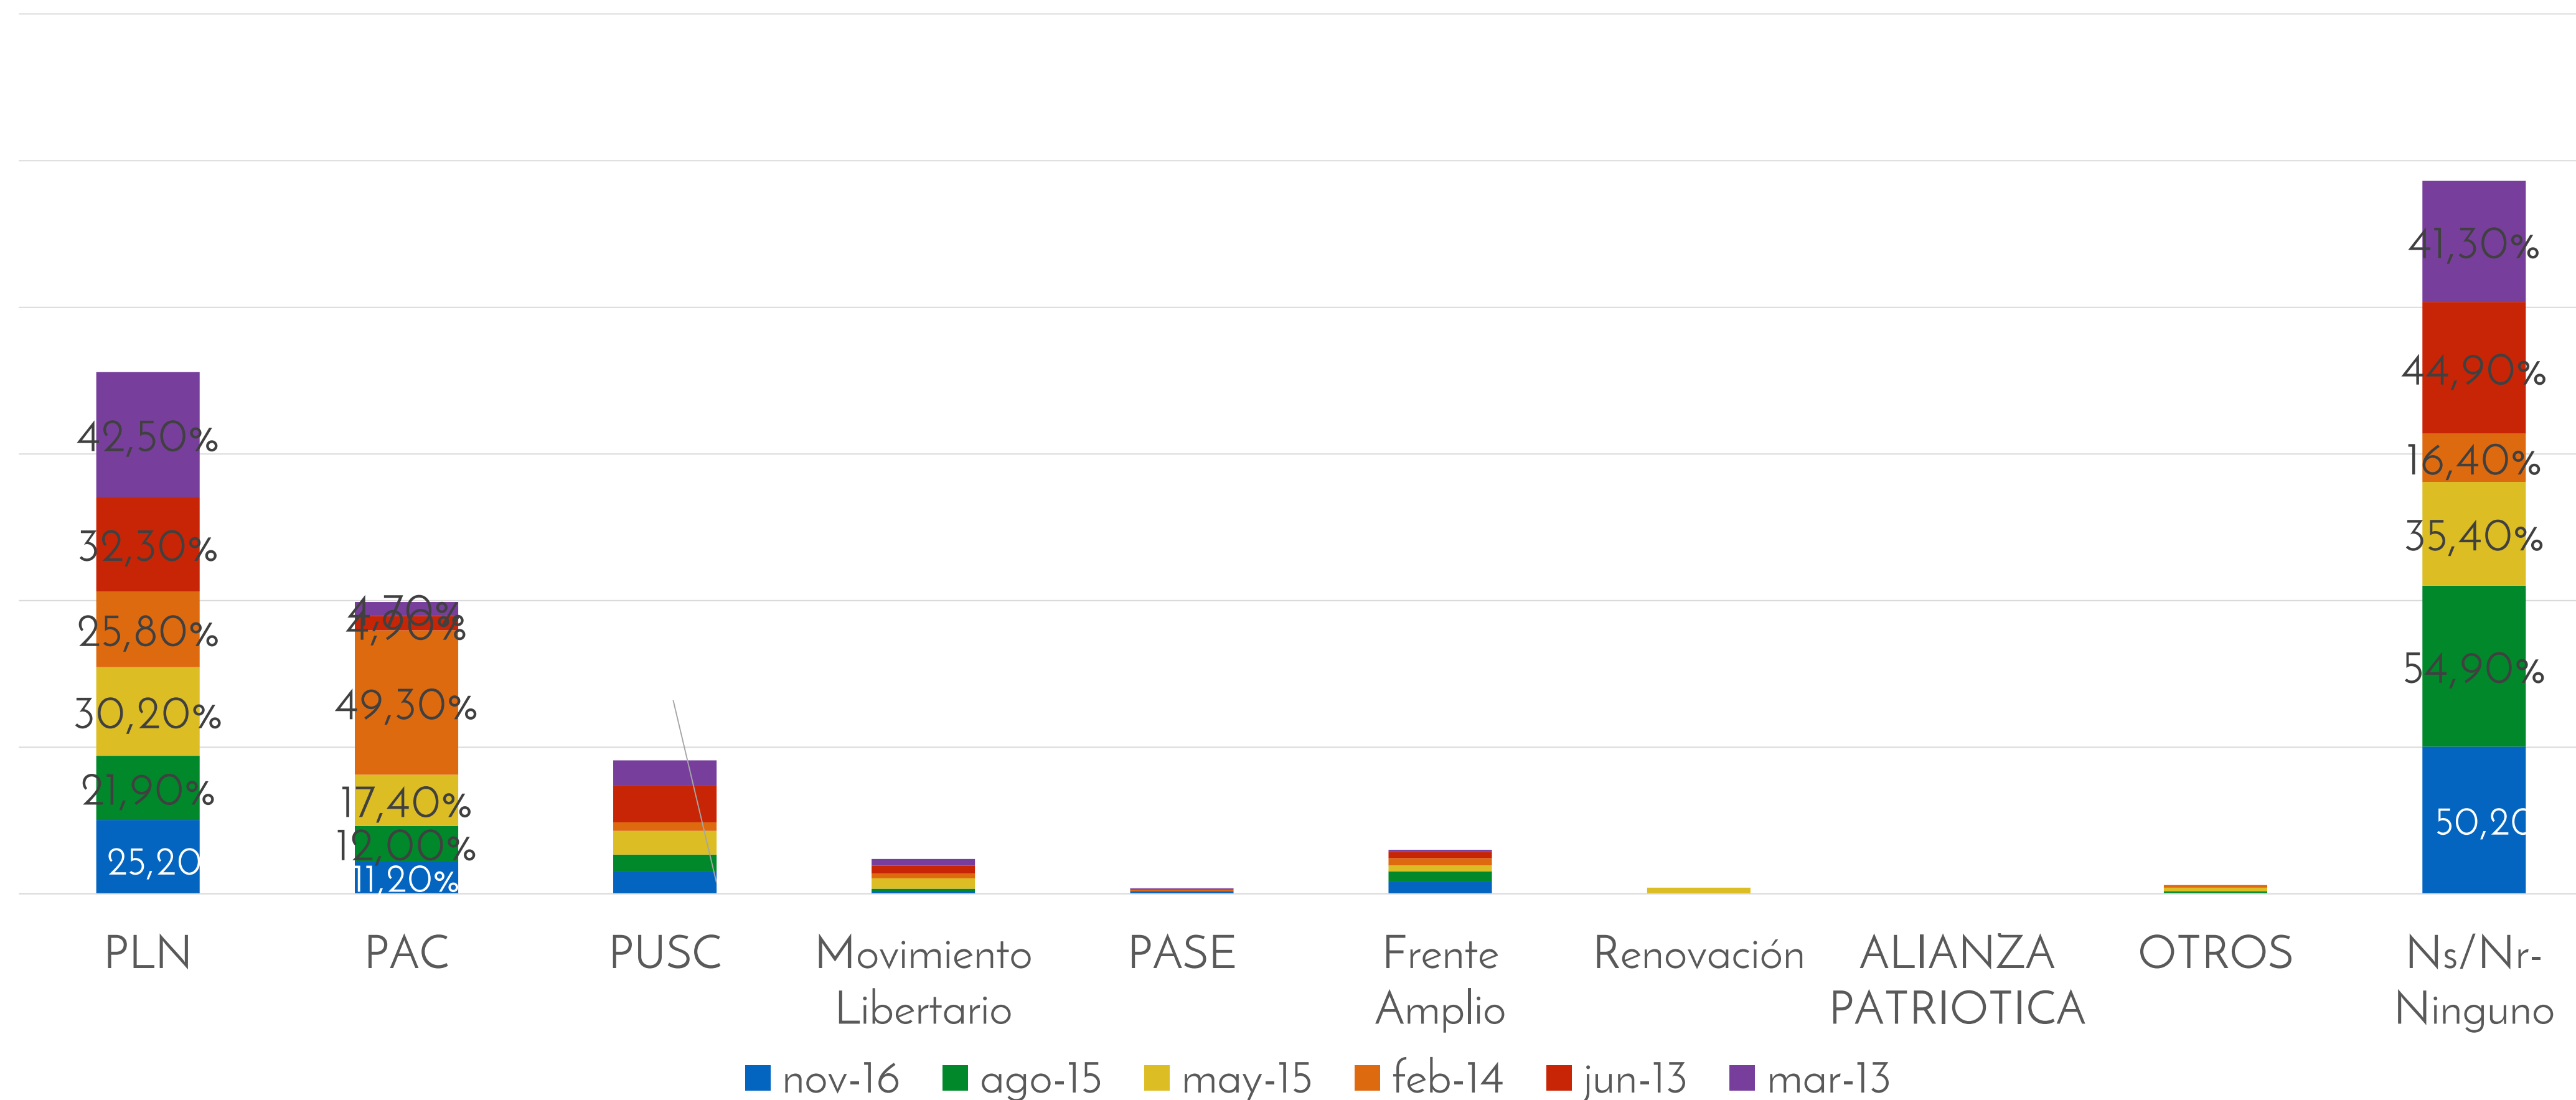

Partido Simpatía

P30. ¿Con cuál partido político simpatiza usted actualmente?