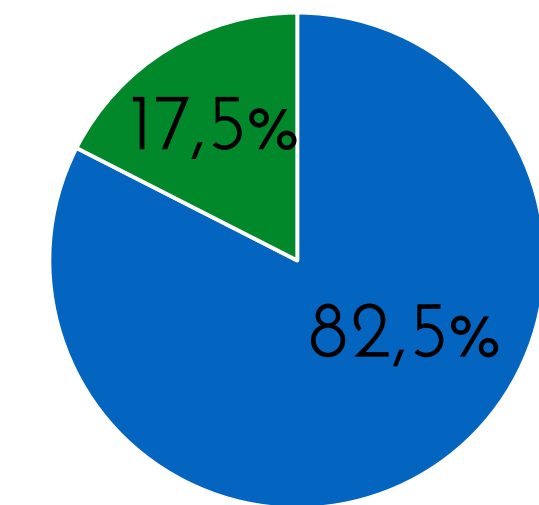

- De 18 a 35 años
- De 36 a 55 años
- De 56 y más años

No le agrada N=216

57,7%

Sexo

■ Masculino ■ Femenino

Edad

- De 18 a 35 años
- De 36 a 55 años
- De 56 y más años

De la siguiente personalidad que le voy a mencionar dígame, si le agrada o desagrada esa persona; si no sabe quién es por favor dígame

Eliecer Feinzaig

Sabe quién es
2,7%

Le agrada N=6

51,4%

Sexo

■ Masculino ■ Femenino

Edad

- De 18 a 35 años
- De 36 a 55 años
- De 56 y más años

No le agrada N=5

48,6%

Sexo

■ Masculino ■ Femenino

Edad

- De 18 a 35 años
- De 36 a 55 años
- De 56 y más años

Epsy Campbell
8,4%

Antonio Álvarez Desanti
8,5%