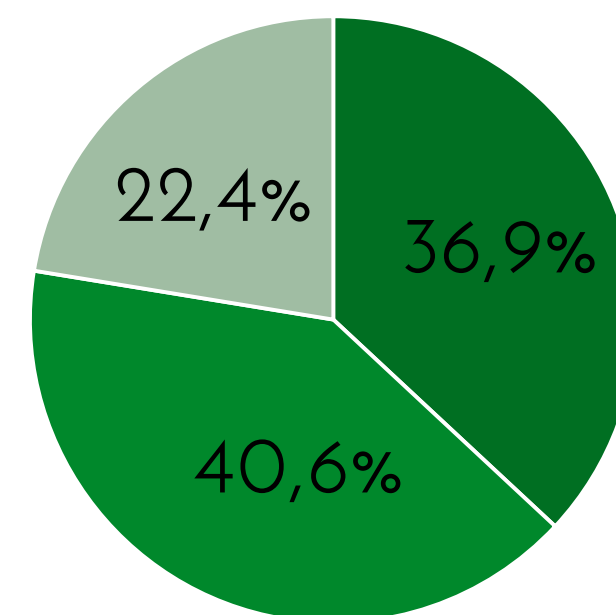

José María Villalta

Sabe quién es
76,1%

Le agrada N=109

35,1%

Sexo

■ Masculino ■ Femenino

Edad

- De 18 a 35 años
- De 36 a 55 años
- De 56 y más años

No le agrada N=175

56,5%

Sexo

■ Masculino ■ Femenino

Edad

- De 18 a 35 años
- De 36 a 55 años
- De 56 y más años

De la siguiente personalidad que le voy a mencionar dígame, si le agrada o desagrada esa persona; si no sabe quién es por favor dígame

Johnny Araya

Sabe quién es

94,0%

Le agrada N=195

50,9%

Sexo

■ Masculino ■ Femenino

Edad

- De 18 a 35 años
- De 36 a 55 años
- De 56 y más años

No le agrada N=177

46,3%

Sexo

■ Masculino ■ Femenino

Edad

- De 18 a 35 años
- De 36 a 55 años
- De 56 y más años

De la siguiente personalidad que le voy a mencionar dígame, si le agrada o desagrada esa persona; si no sabe quién es por favor dígame