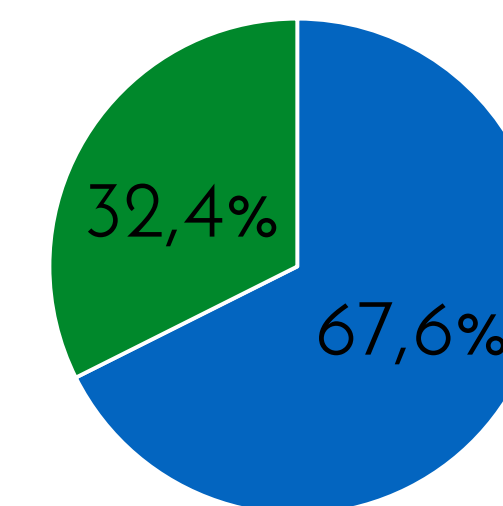

- De 18 a 35 años
- De 36 a 55 años
- De 56 y más años

No le agrada N=70

53,4%

Sexo

■ Masculino ■ Femenino

Edad

- De 18 a 35 años
- De 36 a 55 años
- De 56 y más años

De la siguiente personalidad que le voy a mencionar dígame, si le agrada o desagrada esa persona; si no sabe quién es por favor dígame

Miguel Carabaguíaz

Sabe quién es

30,7%

Le agrada N=81

64,4%

Sexo

■ Masculino ■ Femenino

Edad

- De 18 a 35 años
- De 36 a 55 años
- De 56 y más años

No le agrada N=41

32,7%

Sexo

■ Masculino ■ Femenino

Edad

- De 18 a 35 años
- De 36 a 55 años
- De 56 y más años

De la siguiente personalidad que le voy a mencionar dígame, si le agrada o desagrada esa persona; si no sabe quién es por favor dígame

Albino Vargas

Sabe quién es
56,0%

Le agrada N=47

20,5%

Sexo

■ Masculino ■ Femenino

Edad

- De 18 a 35 años
- De 36 a 55 años
- De 56 y más años