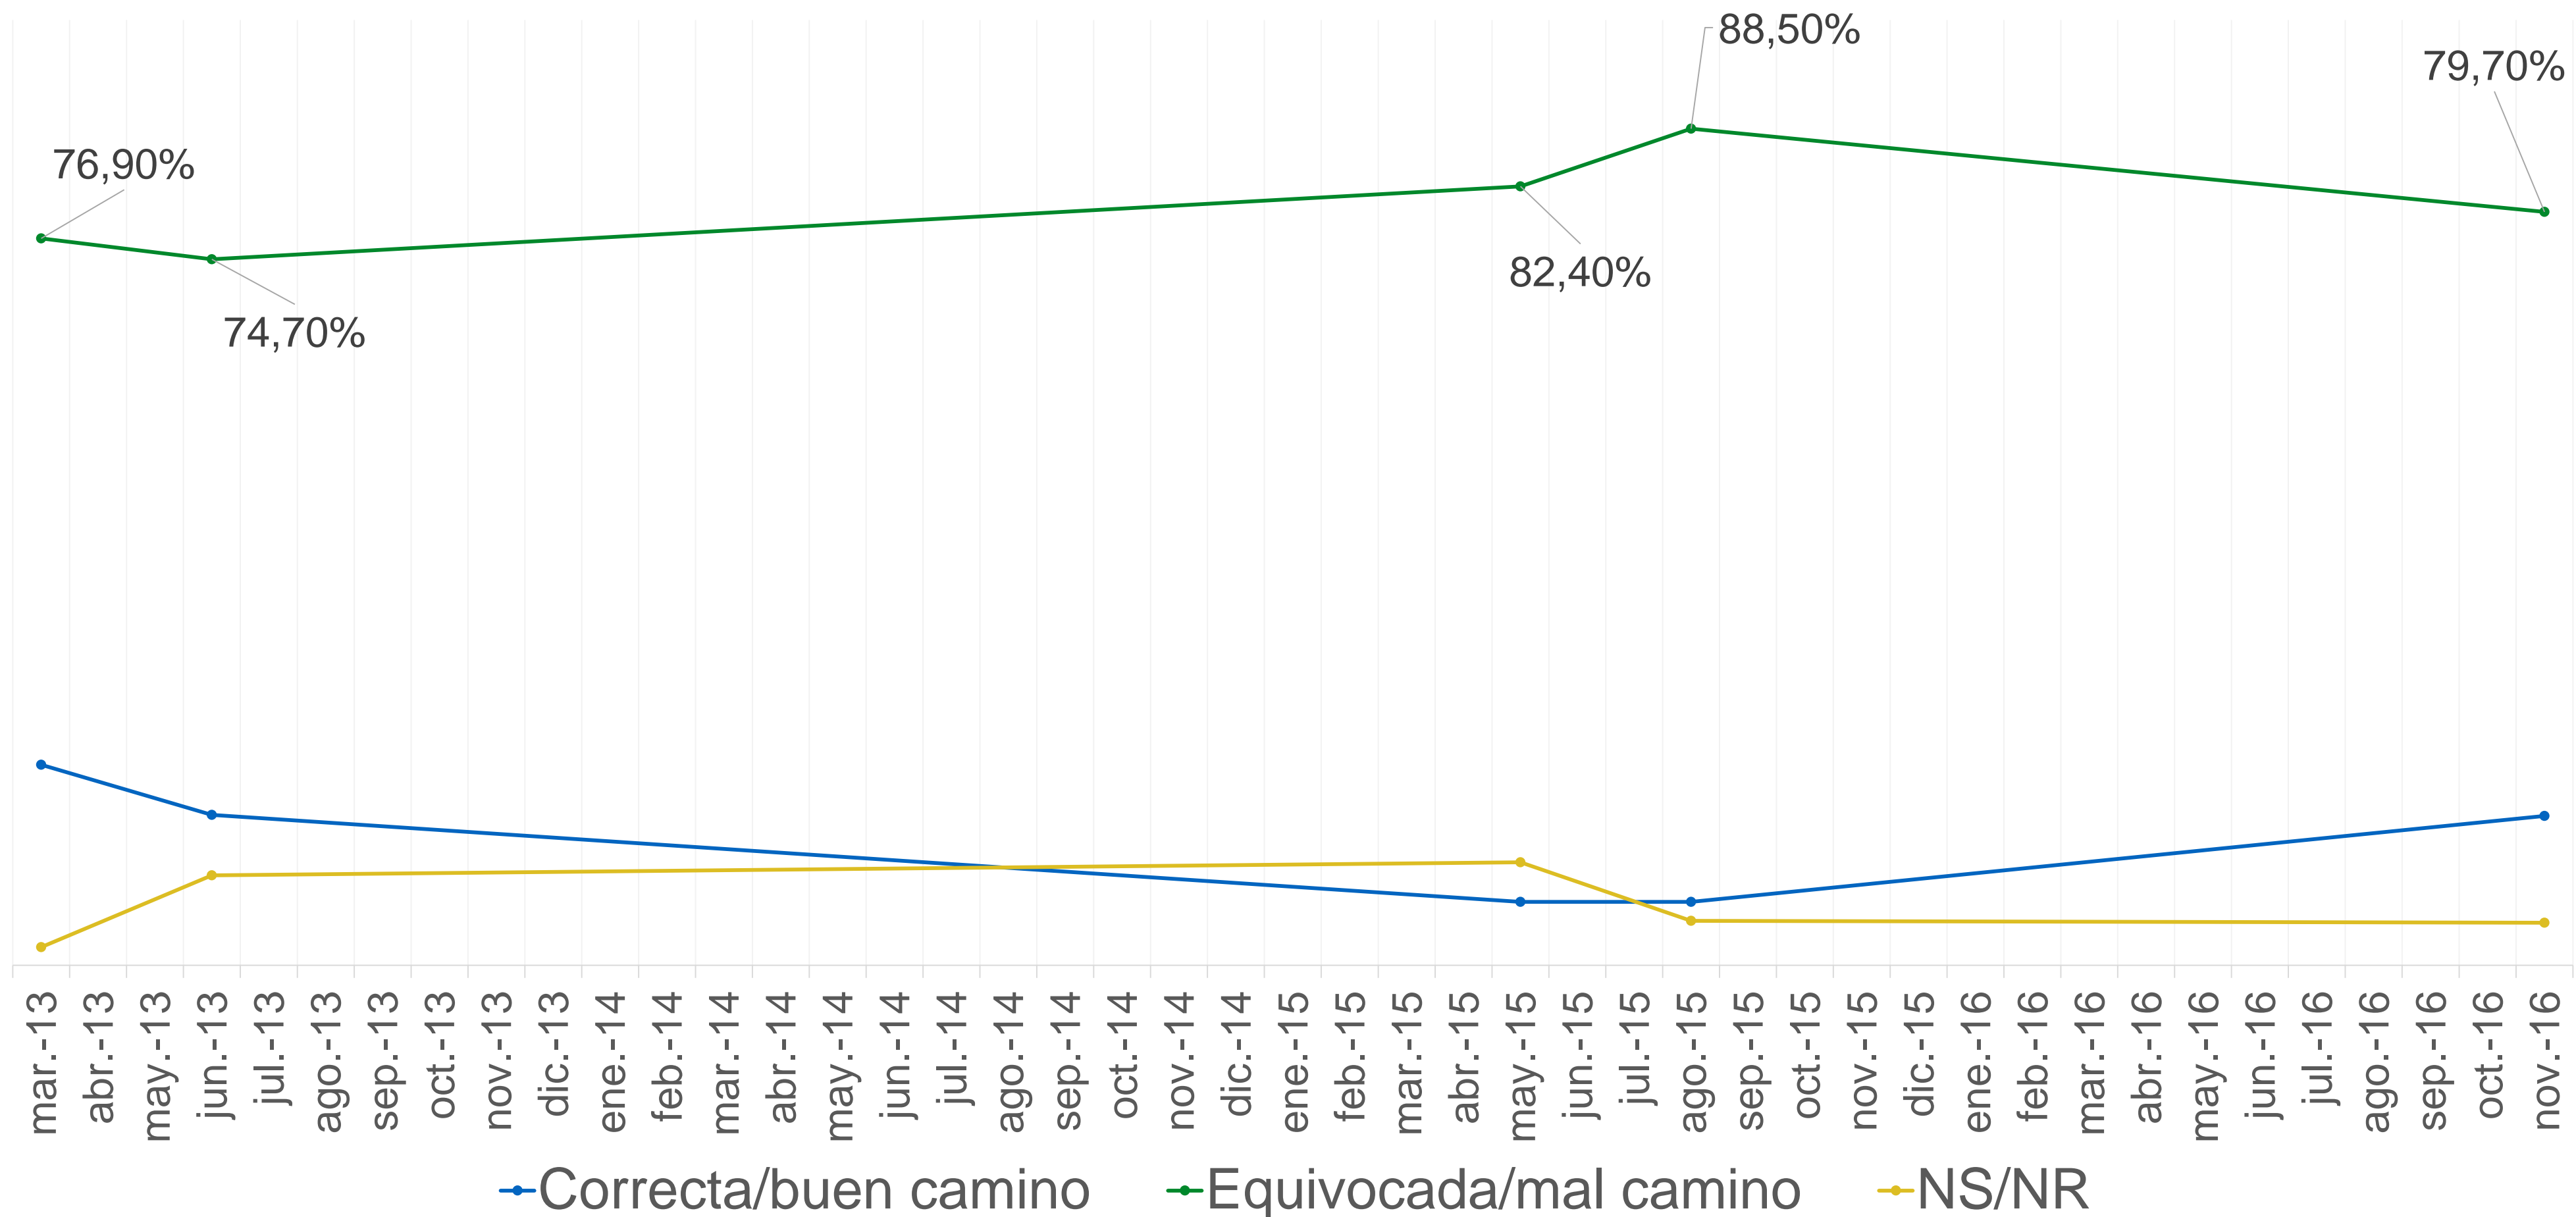

<http://www.inec.go.cr/sites/default/files/documentos-biblioteca-virtual/receiit2016.pdf>

Ficha técnica

Metodología: Encuesta nacional telefónica

Población sujeto de estudio: Hombres y mujeres mayores de 18 años

Técnica de recolección: Entrevista telefónica a números fijos.

Tamaño de muestra: 407 entrevistas.

Margen de error: +/- 4,9%

Nivel de confianza: 95%

Fechas de realización: Del 27 de octubre al 7 de noviembre del 2016

Ponderado: Por provincia, género y edad según censo 2011.

Rumbo a Casa Presidencial

Rumbo del país

P1. En general, ¿usted cree que en la actualidad las cosas en el país van en la dirección correcta o en la dirección equivocada?