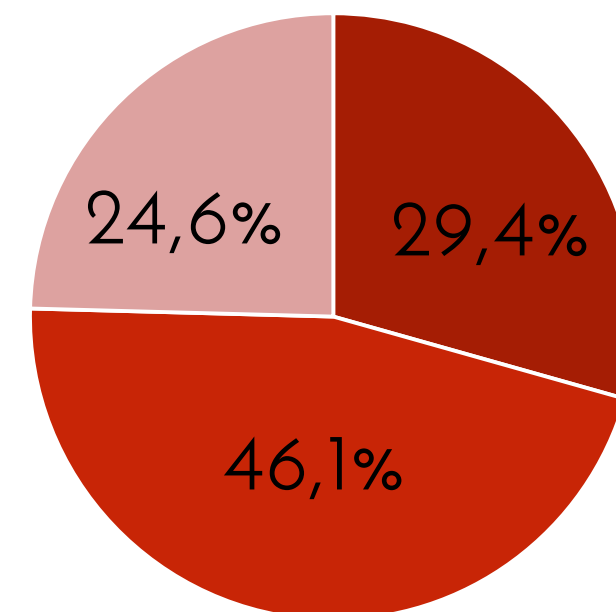

- De 18 a 35 años
- De 36 a 55 años
- De 56 y más años

No le agrada N=19

39,8%

Sexo

■ Masculino ■ Femenino

Edad

- De 18 a 35 años
- De 36 a 55 años
- De 56 y más años

De la siguiente personalidad que le voy a mencionar dígame, si le agrada o desagrada esa persona; si no sabe quién es por favor dígame

Rodolfo Piza

Sabe quién es

63,7%

Le agrada N=143

55,3%

Sexo

■ Masculino ■ Femenino

Edad

- De 18 a 35 años
- De 36 a 55 años
- De 56 y más años

No le agrada N=106

41,0%

Sexo

■ Masculino ■ Femenino

Edad

- De 18 a 35 años
- De 36 a 55 años
- De 56 y más años

De la siguiente personalidad que le voy a mencionar dígame, si le agrada o desagrada esa persona; si no sabe quién es por favor dígame

Rafael Ortiz

Sabe quién es

32,1%

Le agrada N=52

40,1%

Sexo

■ Masculino ■ Femenino

Edad