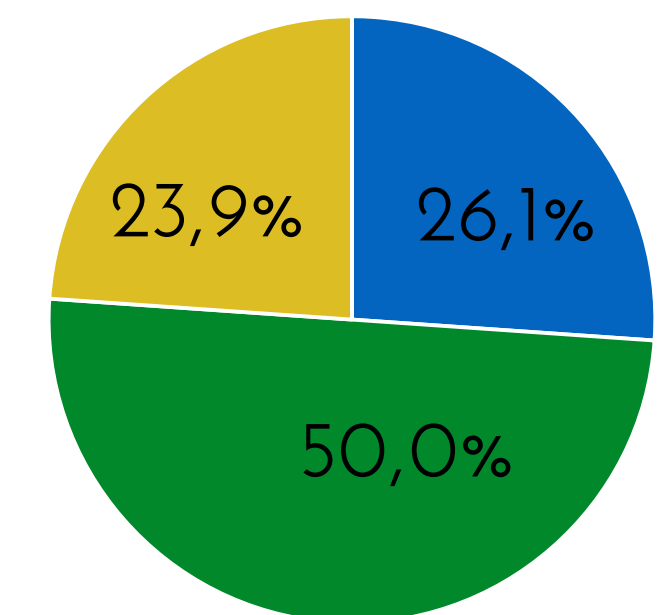

Albino Vargas

Sabe quién es
56,0%

Le agrada N=47

20,5%

Sexo

■ Masculino ■ Femenino

Edad

- De 18 a 35 años
- De 36 a 55 años
- De 56 y más años

No le agrada N=174

76,5%

Sexo

■ Masculino ■ Femenino

Edad

- De 18 a 35 años
- De 36 a 55 años
- De 56 y más años

De la siguiente personalidad que le voy a mencionar dígame, si le agrada o desagrada esa persona; si no sabe quién es por favor dígame

Rodolfo Hernández

Sabe quién es

52,2%

Le agrada N=170

80,0%

Sexo

■ Masculino ■ Femenino

Edad