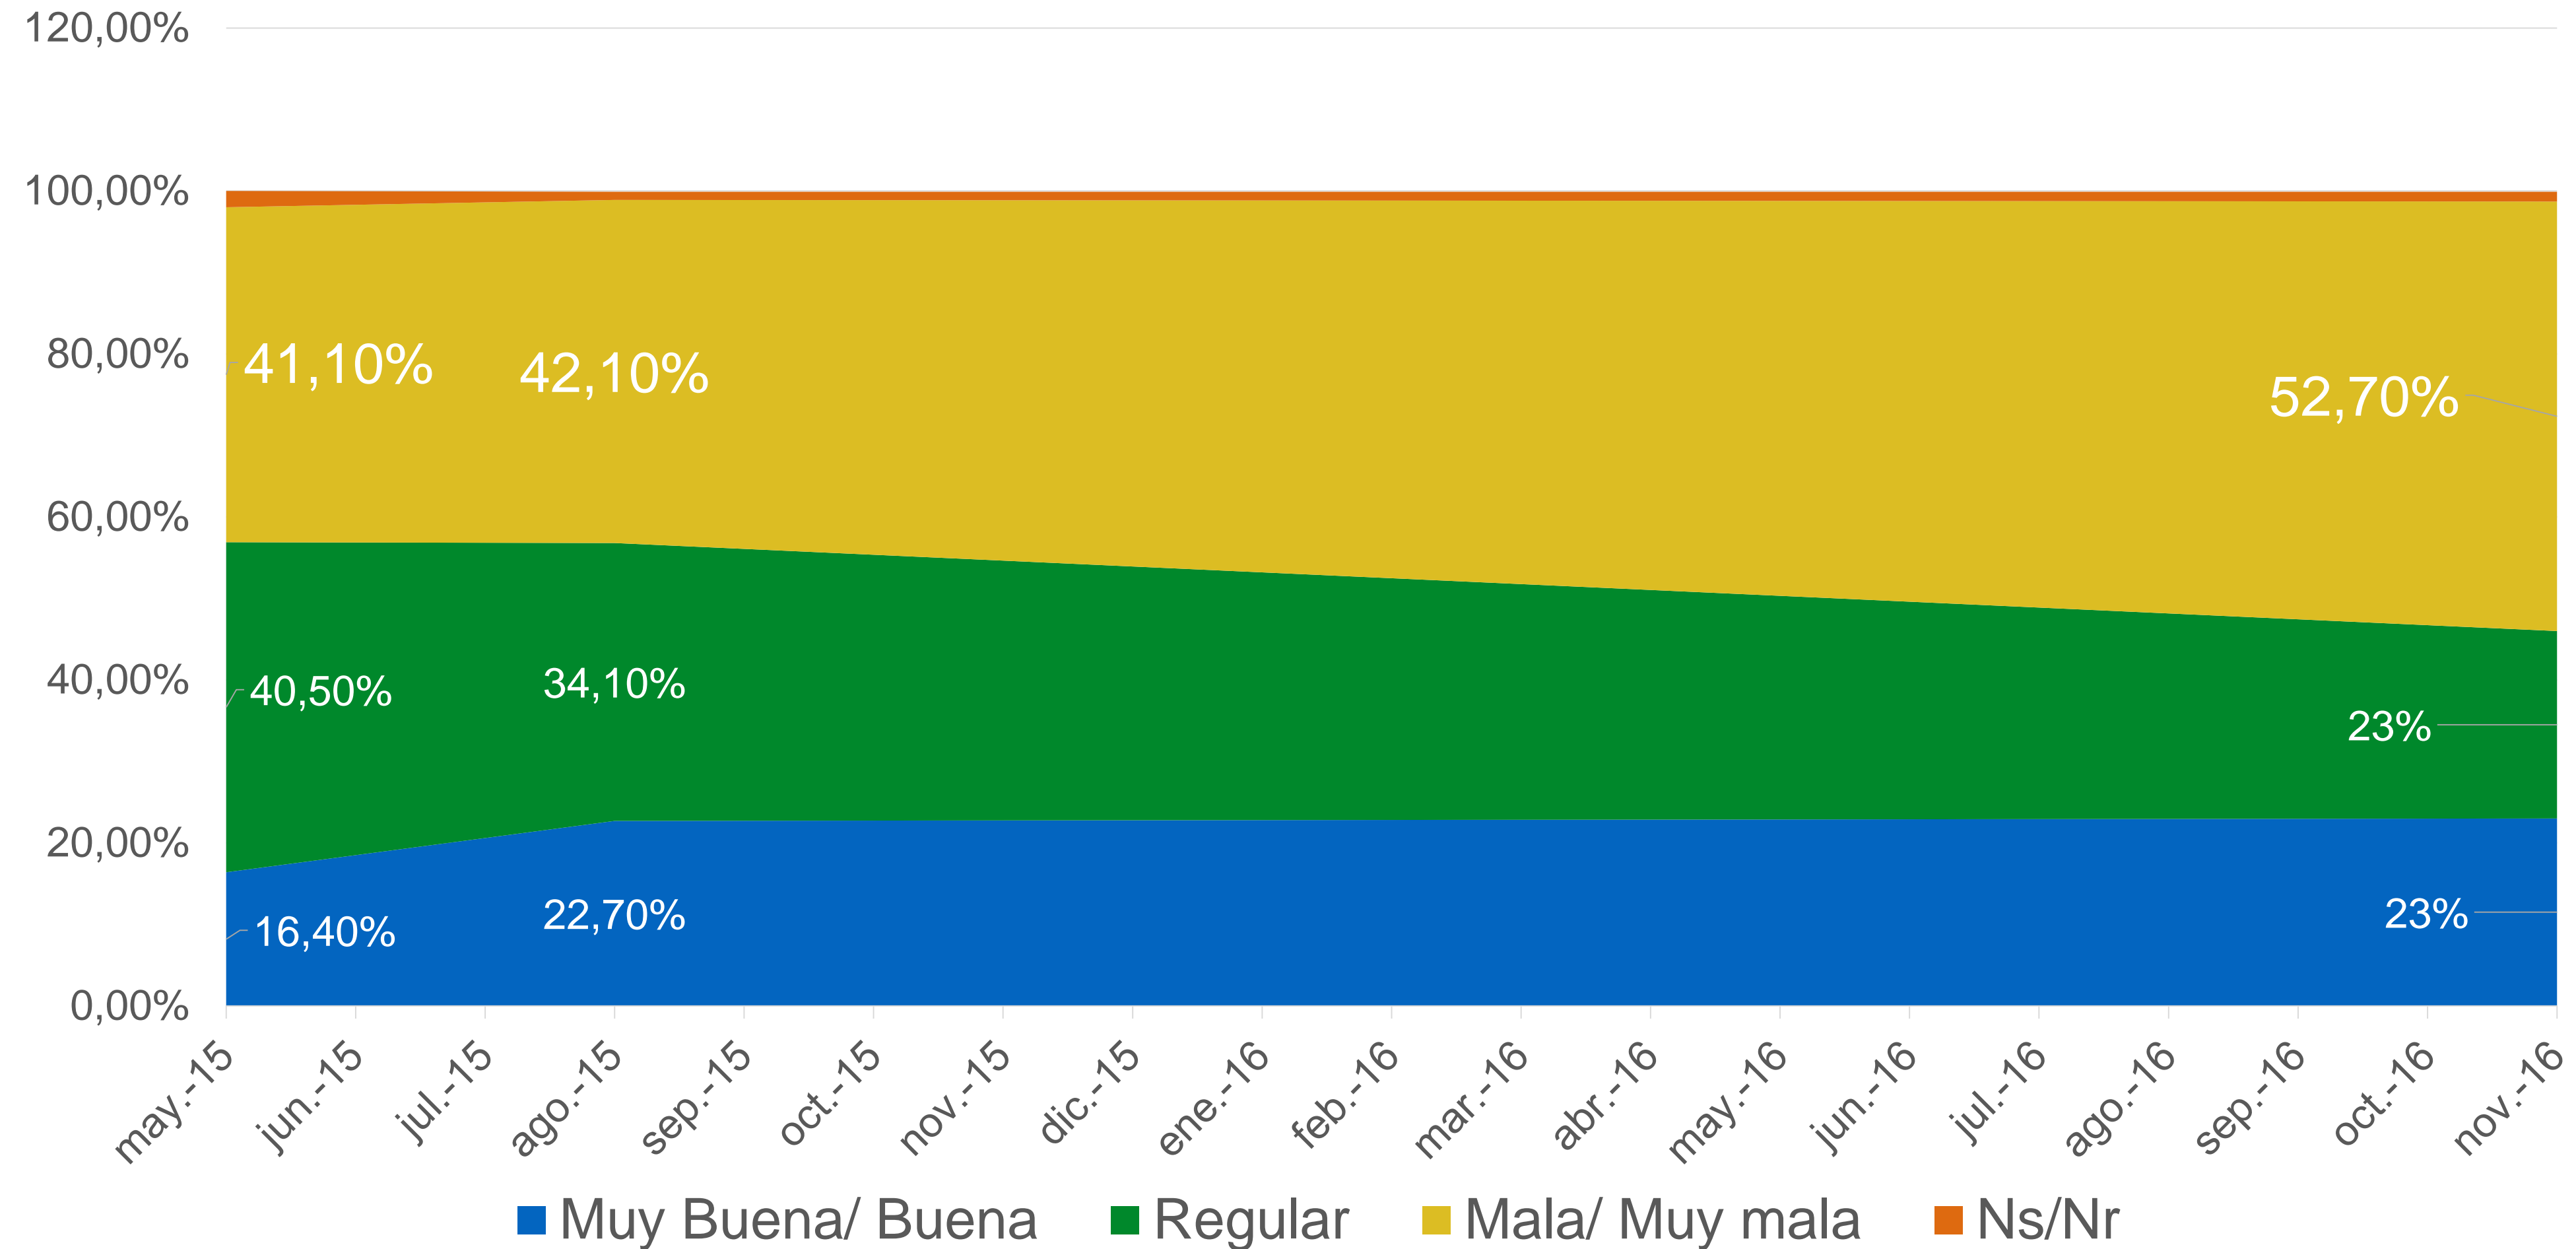

Evaluación de la Labor Presidencial

P9. A la fecha, ¿Cómo califica la gestión de Luis Guillermo Solís como Presidente de Costa Rica, muy buena, buena, mala o muy mala?