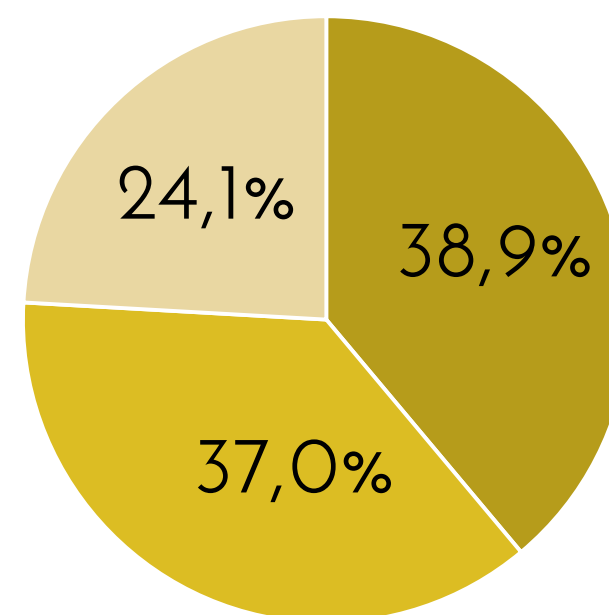

Luis Guillermo Solís

Sabe quién es
97,5%

Le agrada N=178

44,8%

Sexo

■ Masculino ■ Femenino

Edad

- De 18 a 35 años
- De 36 a 55 años
- De 56 y más años

No le agrada N=212

53,3%

Sexo

■ Masculino ■ Femenino

Edad

- De 18 a 35 años
- De 36 a 55 años
- De 56 y más años

De la siguiente personalidad que le voy a mencionar dígame, si le agrada o desagrada esa persona; si no sabe quién es por favor dígame

José María Villalta

Sabe quién es
76,1%

Le agrada N=109

35,1%

Sexo

■ Masculino ■ Femenino

Edad

- De 18 a 35 años
- De 36 a 55 años
- De 56 y más años