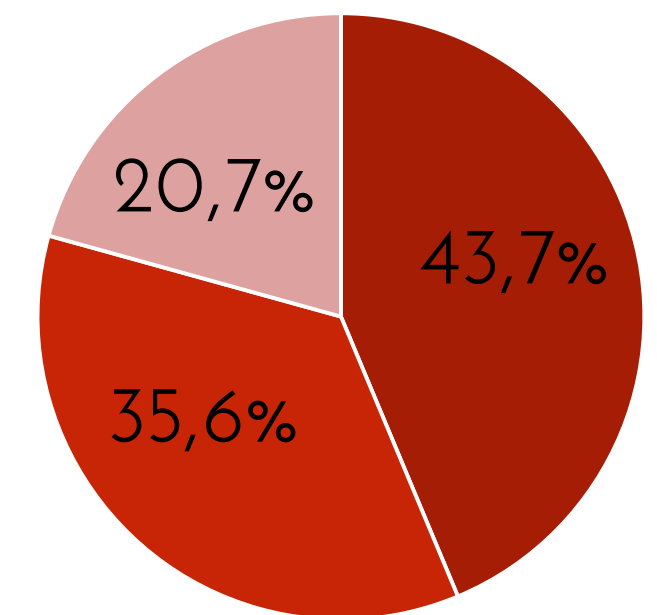

Otto Guevara

Sabe quién es

92,1%

Le agrada N=151

40,3%

Sexo

■ Masculino ■ Femenino

Edad

- De 18 a 35 años
- De 36 a 55 años
- De 56 y más años

No le agrada N=216

57,7%

Sexo

■ Masculino ■ Femenino

Edad

- De 18 a 35 años
- De 36 a 55 años
- De 56 y más años

De la siguiente personalidad que le voy a mencionar dígame, si le agrada o desagrada esa persona; si no sabe quién es por favor dígame

Eliecer Feinzaig

Sabe quién es
2,7%

Le agrada N=6

51,4%

Sexo

■ Masculino ■ Femenino

Edad

- De 18 a 35 años
- De 36 a 55 años
- De 56 y más años

No le agrada N=5

48,6%

Sexo

■ Masculino ■ Femenino

Edad

- De 18 a 35 años
- De 36 a 55 años
- De 56 y más años

Epsy Campbell
8,4%

Antonio Álvarez Desanti
8,5%