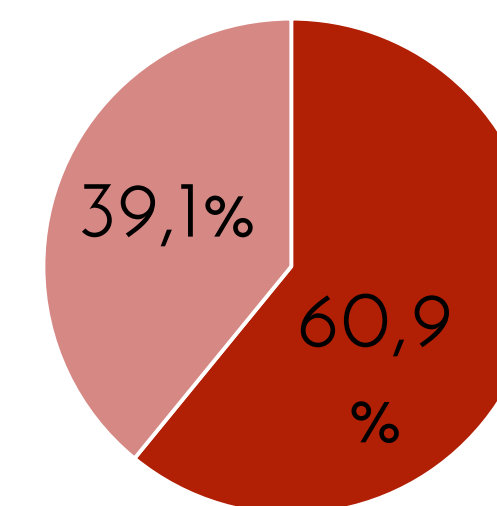

- De 18 a 35 años
- De 36 a 55 años
- De 56 y más años

No le agrada N=106

41,0%

Sexo

■ Masculino ■ Femenino

Edad

- De 18 a 35 años
- De 36 a 55 años
- De 56 y más años

De la siguiente personalidad que le voy a mencionar dígame, si le agrada o desagrada esa persona; si no sabe quién es por favor dígame

Rafael Ortiz

Sabe quién es

32,1%

Le agrada N=52

40,1%

Sexo

■ Masculino ■ Femenino

Edad

- De 18 a 35 años
- De 36 a 55 años
- De 56 y más años

No le agrada N=70

53,4%

Sexo

■ Masculino ■ Femenino

Edad

- De 18 a 35 años
- De 36 a 55 años
- De 56 y más años

De la siguiente personalidad que le voy a mencionar dígame, si le agrada o desagrada esa persona; si no sabe quién es por favor dígame

Miguel Carabaguíaz

Sabe quién es

30,7%

Le agrada N=81

64,4%

Sexo

■ Masculino ■ Femenino

Edad