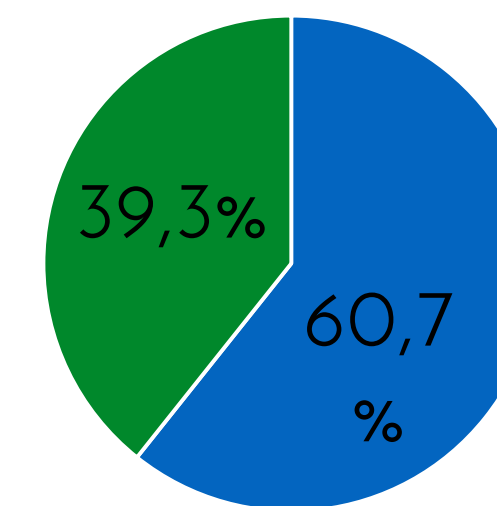

- De 18 a 35 años
- De 36 a 55 años
- De 56 y más años

No le agrada N=110

33,9%

Sexo

Masculino Femenino

Edad

- De 18 a 35 años
- De 36 a 55 años
- De 56 y más años

De la siguiente personalidad que le voy a mencionar dígame, si le agrada o desagrada esa persona; si no sabe quién es por favor dígame

Carlos Alvarado

Sabe quién es

11,7%

Le agrada N=26

54,3%

Sexo

■ Masculino ■ Femenino

Edad

- De 18 a 35 años
- De 36 a 55 años
- De 56 y más años

No le agrada N=19

39,8%

Sexo

■ Masculino ■ Femenino

Edad

- De 18 a 35 años
- De 36 a 55 años
- De 56 y más años

De la siguiente personalidad que le voy a mencionar dígame, si le agrada o desagrada esa persona; si no sabe quién es por favor dígame

Rodolfo Piza

Sabe quién es

63,7%

Le agrada N=143

55,3%

Sexo

■ Masculino ■ Femenino

Edad