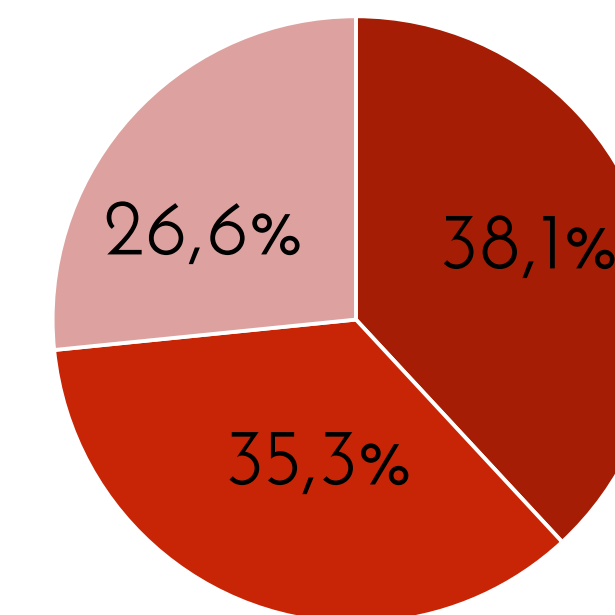

Rafael Ortiz

Sabe quién es

32,1%

Le agrada N=52

40,1%

Sexo

■ Masculino ■ Femenino

Edad

- De 18 a 35 años
- De 36 a 55 años
- De 56 y más años

No le agrada N=70

53,4%

Sexo

■ Masculino ■ Femenino

Edad

- De 18 a 35 años
- De 36 a 55 años
- De 56 y más años

De la siguiente personalidad que le voy a mencionar dígame, si le agrada o desagrada esa persona; si no sabe quién es por favor dígame

Miguel Carabaguíaz

Sabe quién es

30,7%

Le agrada N=81

64,4%

Sexo

■ Masculino ■ Femenino

Edad

Albino Vargas

Sabe quién es
56,0%

Le agrada N=47

20,5%

Sexo

■ Masculino ■ Femenino

Edad

- De 18 a 35 años
- De 36 a 55 años
- De 56 y más años