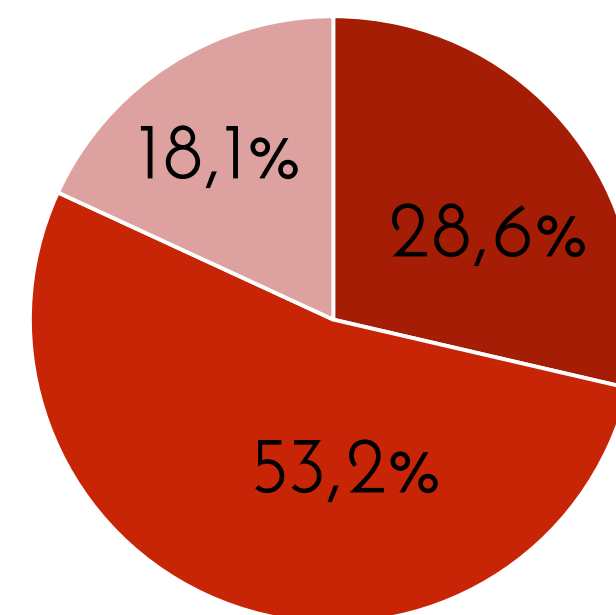

- De 18 a 35 años
- De 36 a 55 años
- De 56 y más años

No le agrada N=106

41,0%

Sexo

■ Masculino ■ Femenino

Edad

- De 18 a 35 años
- De 36 a 55 años
- De 56 y más años

De la siguiente personalidad que le voy a mencionar dígame, si le agrada o desagrada esa persona; si no sabe quién es por favor dígame

Rafael Ortiz

Sabe quién es

32,1%

Le agrada N=52

40,1%

Sexo

■ Masculino ■ Femenino

Edad

- De 18 a 35 años
- De 36 a 55 años
- De 56 y más años

No le agrada N=70

53,4%

Sexo

■ Masculino ■ Femenino

Edad

- De 18 a 35 años
- De 36 a 55 años
- De 56 y más años

De la siguiente personalidad que le voy a mencionar dígame, si le agrada o desagrada esa persona; si no sabe quién es por favor dígame

Miguel Carabaguíaz

Sabe quién es

30,7%

Le agrada N=81

64,4%

Sexo

■ Masculino ■ Femenino

Edad