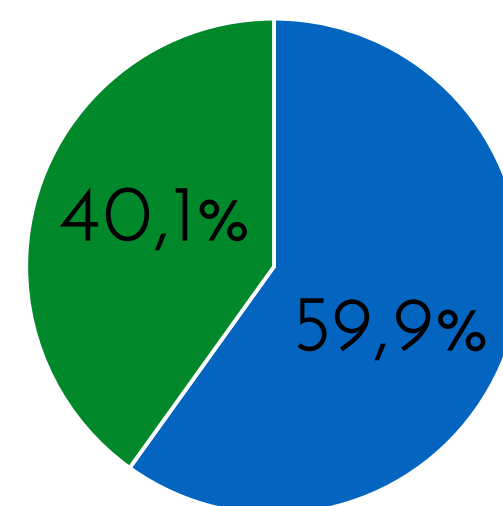

- De 18 a 35 años
- De 36 a 55 años
- De 56 y más años

No le agrada N=70

53,4%

Sexo

■ Masculino ■ Femenino

Edad

- De 18 a 35 años
- De 36 a 55 años
- De 56 y más años

De la siguiente personalidad que le voy a mencionar dígame, si le agrada o desagrada esa persona; si no sabe quién es por favor dígame

Miguel Carabaguíaz

Sabe quién es

30,7%

Le agrada N=81

64,4%

Sexo

■ Masculino ■ Femenino

Edad

- De 18 a 35 años
- De 36 a 55 años
- De 56 y más años

No le agrada N=41

32,7%

Sexo

■ Masculino ■ Femenino

Edad

- De 18 a 35 años
- De 36 a 55 años
- De 56 y más años

De la siguiente personalidad que le voy a mencionar dígame, si le agrada o desagrada esa persona; si no sabe quién es por favor dígame

Albino Vargas

Sabe quién es
56,0%

Le agrada N=47

20,5%

Sexo

■ Masculino ■ Femenino

Edad

- De 18 a 35 años
- De 36 a 55 años
- De 56 y más años