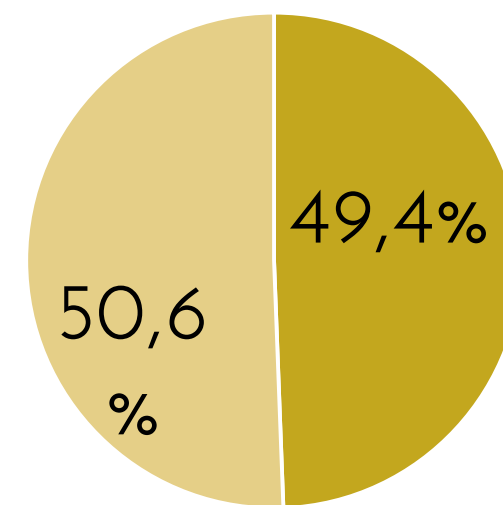

Luis Guillermo Solís

Sabe quién es
97,5%

Le agrada N=178

44,8%

Sexo

■ Masculino ■ Femenino

Edad

- De 18 a 35 años
- De 36 a 55 años
- De 56 y más años

No le agrada N=212

53,3%

Sexo

■ Masculino ■ Femenino

Edad

- De 18 a 35 años
- De 36 a 55 años
- De 56 y más años

De la siguiente personalidad que le voy a mencionar dígame, si le agrada o desagrada esa persona; si no sabe quién es por favor dígame

José María Villalta

Sabe quién es
76,1%

Le agrada N=109

35,1%

Sexo

■ Masculino ■ Femenino

Edad

- De 18 a 35 años
- De 36 a 55 años
- De 56 y más años