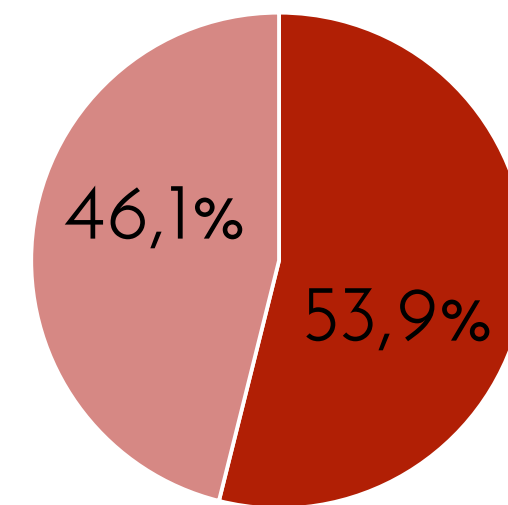

Carlos Alvarado

Sabe quién es

11,7%

Le agrada N=26

54,3%

Sexo

■ Masculino ■ Femenino

Edad

- De 18 a 35 años
- De 36 a 55 años
- De 56 y más años

No le agrada N=19

39,8%

Sexo

■ Masculino ■ Femenino

Edad

- De 18 a 35 años
- De 36 a 55 años
- De 56 y más años

De la siguiente personalidad que le voy a mencionar dígame, si le agrada o desagrada esa persona; si no sabe quién es por favor dígame

Rodolfo Piza

Sabe quién es

63,7%

Le agrada N=143

55,3%

Sexo

■ Masculino ■ Femenino

Edad

- De 18 a 35 años
- De 36 a 55 años
- De 56 y más años

No le agrada N=106

41,0%

Sexo

■ Masculino ■ Femenino

Edad

- De 18 a 35 años
- De 36 a 55 años
- De 56 y más años

De la siguiente personalidad que le voy a mencionar dígame, si le agrada o desagrada esa persona; si no sabe quién es por favor dígame