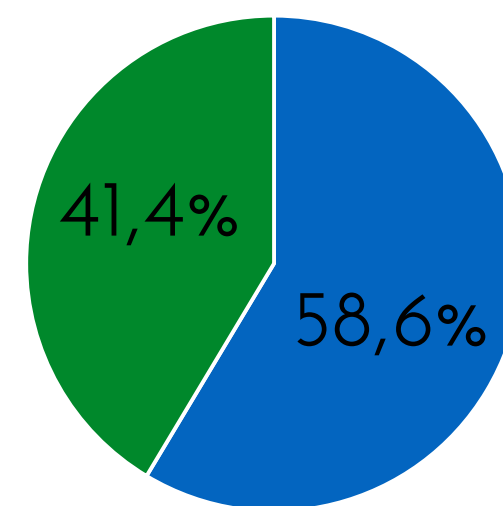

- De 18 a 35 años
- De 36 a 55 años
- De 56 y más años

No le agrada N=110

33,9%

Sexo

Masculino Femenino

Edad

- De 18 a 35 años
- De 36 a 55 años
- De 56 y más años

De la siguiente personalidad que le voy a mencionar dígame, si le agrada o desagrada esa persona; si no sabe quién es por favor dígame

Carlos Alvarado

Sabe quién es

11,7%

Le agrada N=26

54,3%

Sexo

■ Masculino ■ Femenino

Edad

- De 18 a 35 años
- De 36 a 55 años
- De 56 y más años

No le agrada N=19

39,8%

Sexo

■ Masculino ■ Femenino

Edad

- De 18 a 35 años
- De 36 a 55 años
- De 56 y más años

De la siguiente personalidad que le voy a mencionar dígame, si le agrada o desagrada esa persona; si no sabe quién es por favor dígame