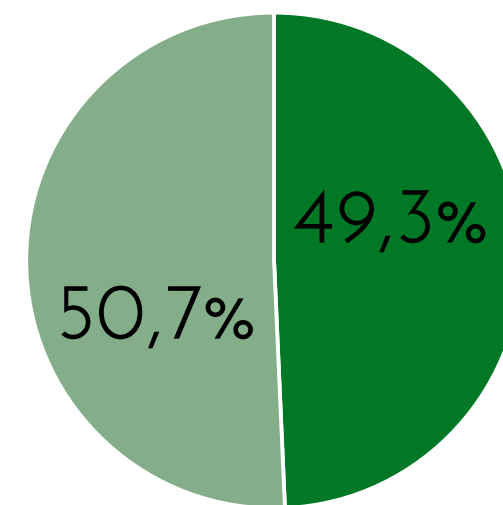

- De 18 a 35 años
- De 36 a 55 años
- De 56 y más años

No le agrada N=272

72,4%

Sexo

■ Masculino ■ Femenino

Edad

- De 18 a 35 años
- De 36 a 55 años
- De 56 y más años

De la siguiente personalidad que le voy a mencionar dígame, si le agrada o desagrada esa persona; si no sabe quién es por favor dígame

Antonio Álvarez Desanti

Sabe quién es

80,8%

Le agrada N=178

54,1%

Sexo

■ Masculino ■ Femenino

Edad

- De 18 a 35 años
- De 36 a 55 años
- De 56 y más años

No le agrada N=136

41,3%

Sexo

■ Masculino ■ Femenino

Edad

- De 18 a 35 años
- De 36 a 55 años
- De 56 y más años

De la siguiente personalidad que le voy a mencionar dígame, si le agrada o desagrada esa persona; si no sabe quién es por favor dígame