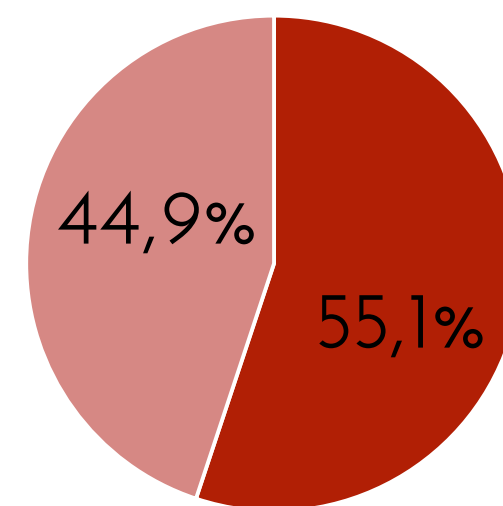

Albino Vargas

Sabe quién es
56,0%

Le agrada N=47

20,5%

Sexo

■ Masculino ■ Femenino

Edad

- De 18 a 35 años
- De 36 a 55 años
- De 56 y más años

No le agrada N=174

76,5%

Sexo

■ Masculino ■ Femenino

Edad

- De 18 a 35 años
- De 36 a 55 años
- De 56 y más años

De la siguiente personalidad que le voy a mencionar dígame, si le agrada o desagrada esa persona; si no sabe quién es por favor dígame

Rodolfo Hernández

Sabe quién es

52,2%

Le agrada N=170

80,0%

Sexo

■ Masculino ■ Femenino

Edad

- De 18 a 35 años
- De 36 a 55 años
- De 56 y más años

No le agrada N=39

18,3%

Sexo

■ Masculino ■ Femenino

Edad

- De 18 a 35 años
- De 36 a 55 años
- De 56 y más años

De la siguiente personalidad que le voy a mencionar dígame, si le agrada o desagrada esa persona; si no sabe quién es por favor dígame