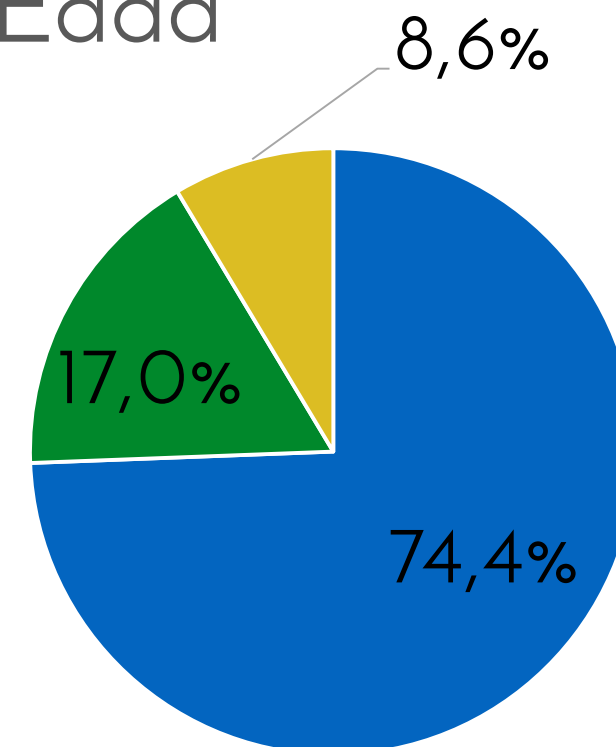

Otto Guevara

Sabe quién es

92,1%

Le agrada N=151

40,3%

Sexo

■ Masculino ■ Femenino

Edad

- De 18 a 35 años
- De 36 a 55 años
- De 56 y más años

No le agrada N=216

57,7%

Sexo

■ Masculino ■ Femenino

Edad

- De 18 a 35 años
- De 36 a 55 años
- De 56 y más años

De la siguiente personalidad que le voy a mencionar dígame, si le agrada o desagrada esa persona; si no sabe quién es por favor dígame

Eliecer Feinzaig

Sabe quién es
2,7%

Le agrada N=6

51,4%

Sexo

■ Masculino ■ Femenino

Edad

- De 18 a 35 años
- De 36 a 55 años
- De 56 y más años

No le agrada N=5

48,6%

Sexo

■ Masculino ■ Femenino

Edad

- De 18 a 35 años
- De 36 a 55 años
- De 56 y más años

Epsy Campbell
8,4%

Antonio Álvarez Desanti
8,5%