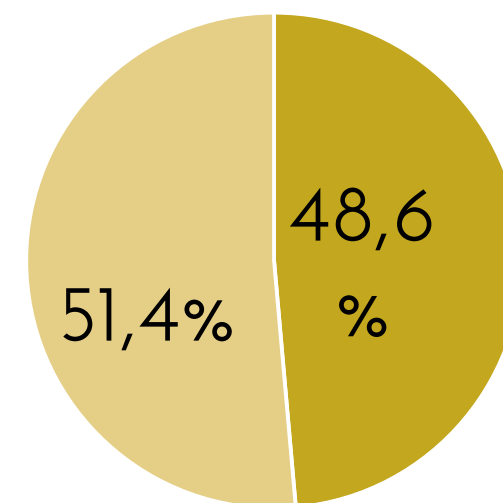

- De 18 a 35 años
- De 36 a 55 años
- De 56 y más años

No le agrada N=192

49,9%

Sexo

■ Masculino ■ Femenino

Edad

- De 18 a 35 años
- De 36 a 55 años
- De 56 y más años

De la siguiente personalidad que le voy a mencionar dígame, si le agrada o desagrada esa persona; si no sabe quién es por favor dígame

Epsy Campbell

Sabe quién es

79,4%

Le agrada N=204

63,0%

Sexo

Masculino Femenino

Edad

- De 18 a 35 años
- De 36 a 55 años
- De 56 y más años

No le agrada N=110

33,9%

Sexo

Masculino Femenino

Edad

- De 18 a 35 años
- De 36 a 55 años
- De 56 y más años

De la siguiente personalidad que le voy a mencionar dígame, si le agrada o desagrada esa persona; si no sabe quién es por favor dígame

Carlos Alvarado

Sabe quién es

11,7%

Le agrada N=26

54,3%

Sexo

■ Masculino ■ Femenino

Edad