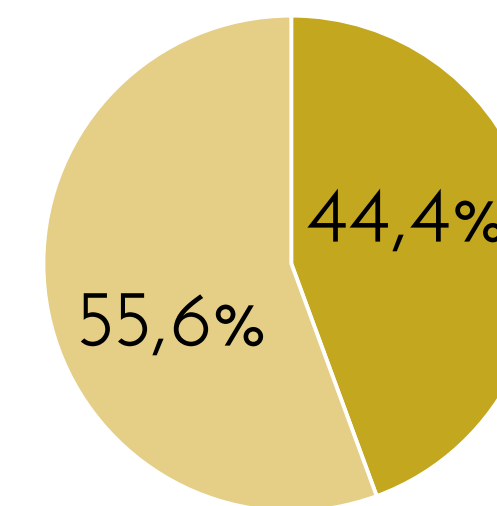

- De 18 a 35 años
- De 36 a 55 años
- De 56 y más años

No le agrada N=136

41,3%

Sexo

■ Masculino ■ Femenino

Edad

- De 18 a 35 años
- De 36 a 55 años
- De 56 y más años

De la siguiente personalidad que le voy a mencionar dígame, si le agrada o desagrada esa persona; si no sabe quién es por favor dígame

Ottón Solís

Sabe quién es

94,2%

Le agrada N=183

47,6%

Sexo

■ Masculino ■ Femenino

Edad

- De 18 a 35 años
- De 36 a 55 años
- De 56 y más años

No le agrada N=192

49,9%

Sexo

■ Masculino ■ Femenino

Edad

- De 18 a 35 años
- De 36 a 55 años
- De 56 y más años

De la siguiente personalidad que le voy a mencionar dígame, si le agrada o desagrada esa persona; si no sabe quién es por favor dígame

Epsy Campbell

Sabe quién es

79,4%

Le agrada N=204

63,0%

Sexo

Masculino Femenino

Edad