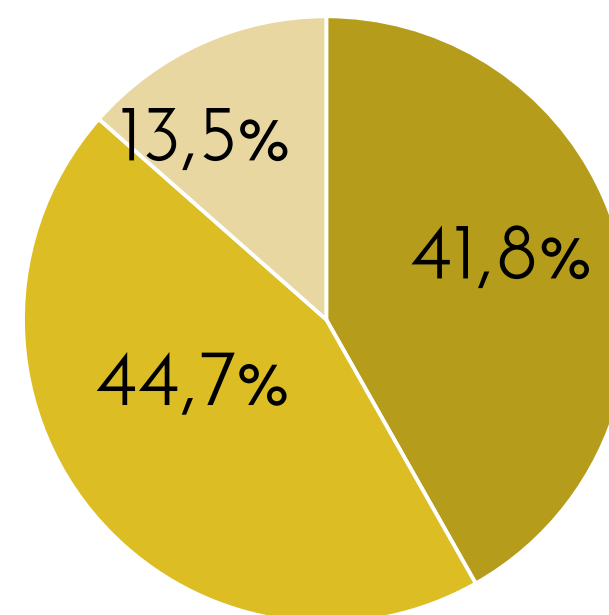

- De 18 a 35 años
- De 36 a 55 años
- De 56 y más años

No le agrada N=192

49,9%

Sexo

■ Masculino ■ Femenino

Edad

- De 18 a 35 años
- De 36 a 55 años
- De 56 y más años

De la siguiente personalidad que le voy a mencionar dígame, si le agrada o desagrada esa persona; si no sabe quién es por favor dígame

Epsy Campbell

Sabe quién es

79,4%

Le agrada N=204

63,0%

Sexo

Masculino Femenino

Edad

- De 18 a 35 años
- De 36 a 55 años
- De 56 y más años

No le agrada N=110

33,9%

Sexo

Masculino Femenino

Edad

- De 18 a 35 años
- De 36 a 55 años
- De 56 y más años

De la siguiente personalidad que le voy a mencionar dígame, si le agrada o desagrada esa persona; si no sabe quién es por favor dígame

Carlos Alvarado

Sabe quién es

11,7%

Le agrada N=26

54,3%

Sexo

■ Masculino ■ Femenino

Edad