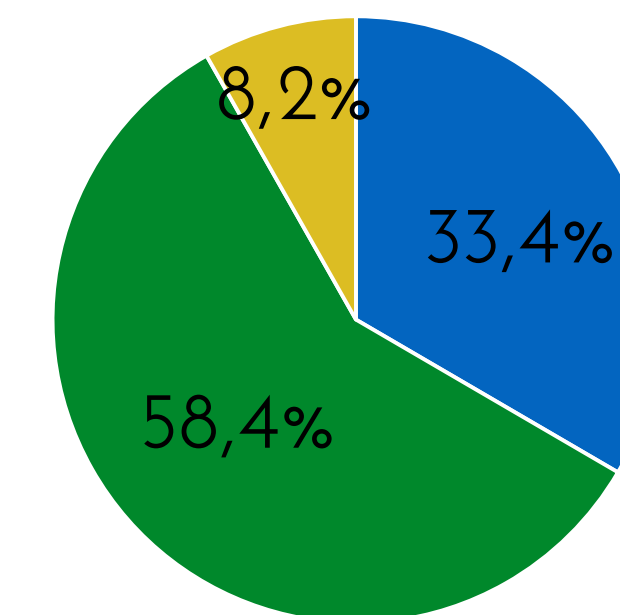

Sergio Mena

Sabe quién es

8,8%

Le agrada N=17

46,9%

Sexo

■ Masculino ■ Femenino

Edad

- De 18 a 35 años
- De 36 a 55 años
- De 56 y más años

No le agrada N=19

53,1%

Sexo

■ Masculino ■ Femenino

Edad

- De 18 a 35 años
- De 36 a 55 años
- De 56 y más años

De la siguiente personalidad que le voy a mencionar dígame, si le agrada o desagrada esa persona; si no sabe quién es por favor dígame

Otto Guevara

Sabe quién es

92,1%

Le agrada N=151

40,3%

Sexo

■ Masculino ■ Femenino

Edad

- De 18 a 35 años
- De 36 a 55 años
- De 56 y más años

No le agrada N=216

57,7%

Sexo

■ Masculino ■ Femenino

Edad

- De 18 a 35 años
- De 36 a 55 años
- De 56 y más años

De la siguiente personalidad que le voy a mencionar dígame, si le agrada o desagrada esa persona; si no sabe quién es por favor dígame