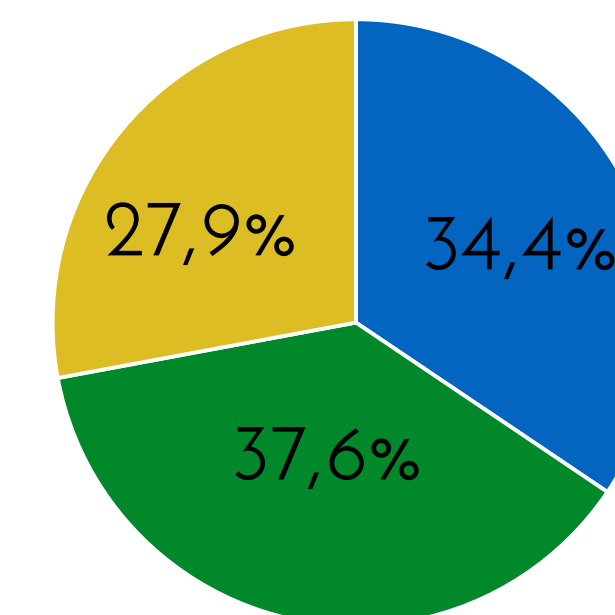

Miguel Carabaguíaz

Sabe quién es

30,7%

Le agrada N=81

64,4%

Sexo

■ Masculino ■ Femenino

Edad

- De 18 a 35 años
- De 36 a 55 años
- De 56 y más años

No le agrada N=41

32,7%

Sexo

■ Masculino ■ Femenino

Edad

- De 18 a 35 años
- De 36 a 55 años
- De 56 y más años

De la siguiente personalidad que le voy a mencionar dígame, si le agrada o desagrada esa persona; si no sabe quién es por favor dígame

Albino Vargas

Sabe quién es
56,0%

Le agrada N=47

20,5%

Sexo

■ Masculino ■ Femenino

Edad

- De 18 a 35 años
- De 36 a 55 años
- De 56 y más años