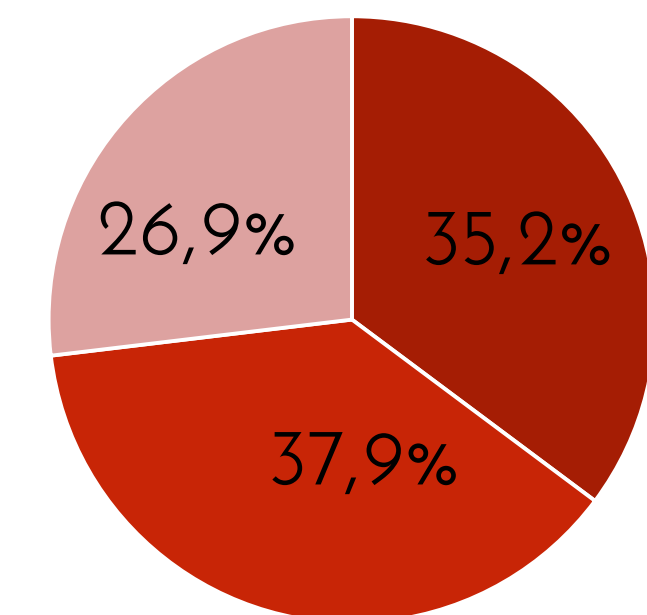

Rodolfo Hernández

Sabe quién es

52,2%

Le agrada N=170

80,0%

Sexo

■ Masculino ■ Femenino

Edad

- De 18 a 35 años
- De 36 a 55 años
- De 56 y más años

No le agrada N=39

18,3%

Sexo

■ Masculino ■ Femenino

Edad

- De 18 a 35 años
- De 36 a 55 años
- De 56 y más años

De la siguiente personalidad que le voy a mencionar dígame, si le agrada o desagrada esa persona; si no sabe quién es por favor dígame

Sergio Mena

Sabe quién es

8,8%

Le agrada N=17

46,9%

Sexo

■ Masculino ■ Femenino

Edad

- De 18 a 35 años
- De 36 a 55 años
- De 56 y más años

No le agrada N=19

53,1%

Sexo

■ Masculino ■ Femenino

Edad

- De 18 a 35 años
- De 36 a 55 años
- De 56 y más años

De la siguiente personalidad que le voy a mencionar dígame, si le agrada o desagrada esa persona; si no sabe quién es por favor dígame