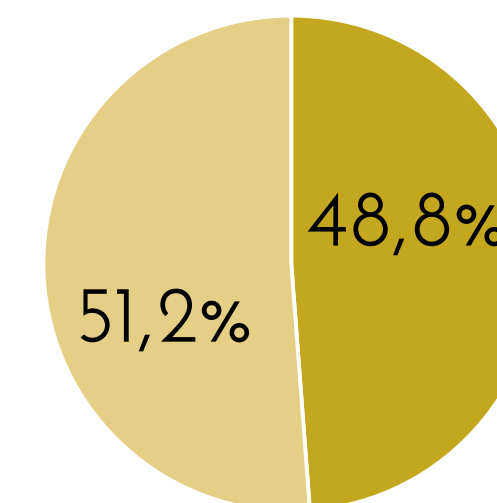

Luis Guillermo Solís

Sabe quién es
97,5%

Le agrada N=178

44,8%

Sexo

■ Masculino ■ Femenino

Edad

- De 18 a 35 años
- De 36 a 55 años
- De 56 y más años

No le agrada N=212

53,3%

Sexo

■ Masculino ■ Femenino

Edad

- De 18 a 35 años
- De 36 a 55 años
- De 56 y más años

De la siguiente personalidad que le voy a mencionar dígame, si le agrada o desagrada esa persona; si no sabe quién es por favor dígame

José María Villalta

Sabe quién es
76,1%

Le agrada N=109

35,1%

Sexo

■ Masculino ■ Femenino

Edad

- De 18 a 35 años
- De 36 a 55 años
- De 56 y más años

No le agrada N=175

56,5%

Sexo

■ Masculino ■ Femenino

Edad

- De 18 a 35 años
- De 36 a 55 años
- De 56 y más años

De la siguiente personalidad que le voy a mencionar dígame, si le agrada o desagrada esa persona; si no sabe quién es por favor dígame