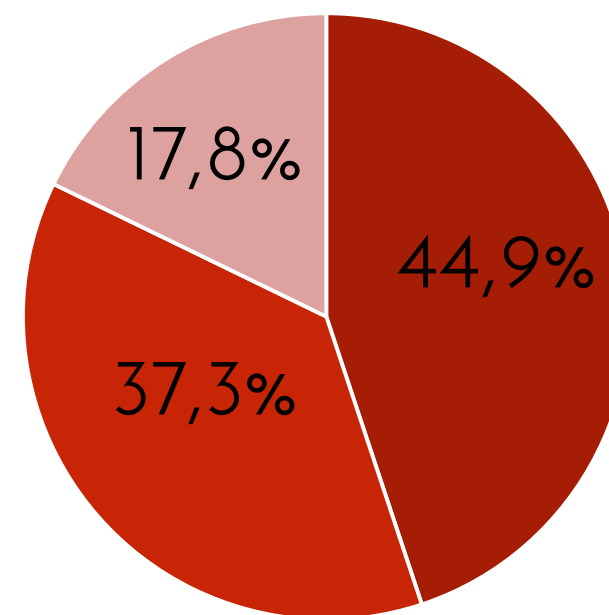

- De 18 a 35 años
- De 36 a 55 años
- De 56 y más años

No le agrada N=19

53,1%

Sexo

■ Masculino ■ Femenino

Edad

- De 18 a 35 años
- De 36 a 55 años
- De 56 y más años

De la siguiente personalidad que le voy a mencionar dígame, si le agrada o desagrada esa persona; si no sabe quién es por favor dígame

Otto Guevara

Sabe quién es

92,1%

Le agrada N=151

40,3%

Sexo

■ Masculino ■ Femenino

Edad

- De 18 a 35 años
- De 36 a 55 años
- De 56 y más años

No le agrada N=216

57,7%

Sexo

■ Masculino ■ Femenino

Edad

- De 18 a 35 años
- De 36 a 55 años
- De 56 y más años

De la siguiente personalidad que le voy a mencionar dígame, si le agrada o desagrada esa persona; si no sabe quién es por favor dígame

No le agrada N=5

48,6%

Sexo

■ Masculino ■ Femenino

Edad

- De 18 a 35 años
- De 36 a 55 años
- De 56 y más años

Epsy Campbell
8,4%

Antonio Álvarez Desanti
8,5%