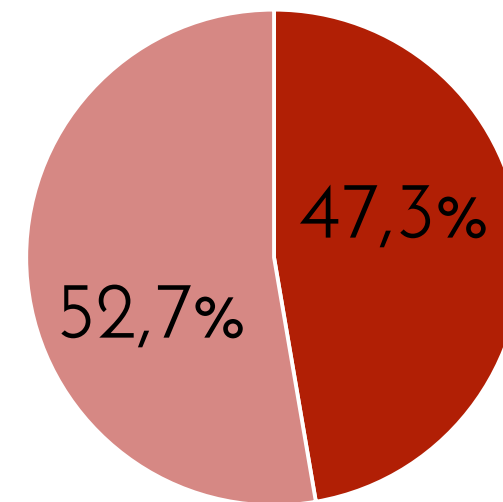

- De 18 a 35 años
- De 36 a 55 años
- De 56 y más años

No le agrada N=19

53,1%

Sexo

■ Masculino ■ Femenino

Edad

- De 18 a 35 años
- De 36 a 55 años
- De 56 y más años

De la siguiente personalidad que le voy a mencionar dígame, si le agrada o desagrada esa persona; si no sabe quién es por favor dígame

Otto Guevara

Sabe quién es

92,1%

Le agrada N=151

40,3%

Sexo

■ Masculino ■ Femenino

Edad

- De 18 a 35 años
- De 36 a 55 años
- De 56 y más años

No le agrada N=216

57,7%

Sexo

■ Masculino ■ Femenino

Edad

- De 18 a 35 años
- De 36 a 55 años
- De 56 y más años

De la siguiente personalidad que le voy a mencionar dígame, si le agrada o desagrada esa persona; si no sabe quién es por favor dígame

No le agrada N=5

48,6%

Sexo

■ Masculino ■ Femenino

Edad

- De 18 a 35 años
- De 36 a 55 años
- De 56 y más años

Epsy Campbell
8,4%

Antonio Álvarez Desanti
8,5%