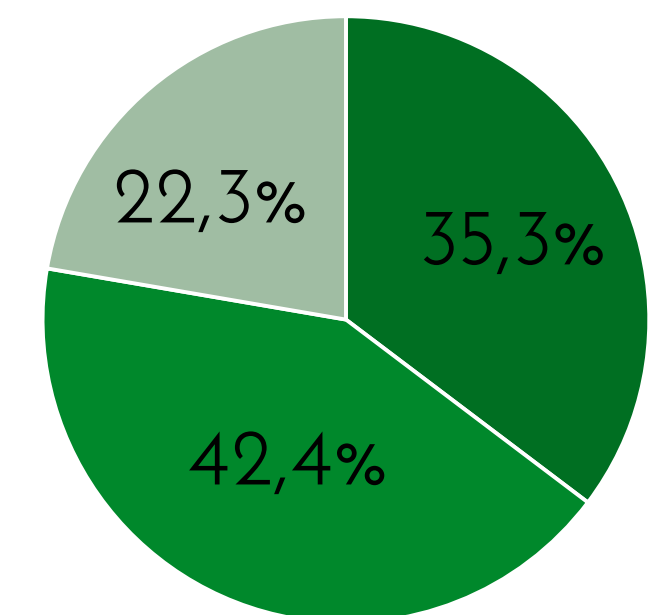

Antonio Álvarez Desanti

Sabe quién es

80,8%

Le agrada N=178

54,1%

Sexo

■ Masculino ■ Femenino

Edad

- De 18 a 35 años
- De 36 a 55 años
- De 56 y más años

No le agrada N=136

41,3%

Sexo

■ Masculino ■ Femenino

Edad

- De 18 a 35 años
- De 36 a 55 años
- De 56 y más años

De la siguiente personalidad que le voy a mencionar dígame, si le agrada o desagrada esa persona; si no sabe quién es por favor dígame

Ottón Solís

Sabe quién es

94,2%

Le agrada N=183

47,6%

Sexo

■ Masculino ■ Femenino

Edad