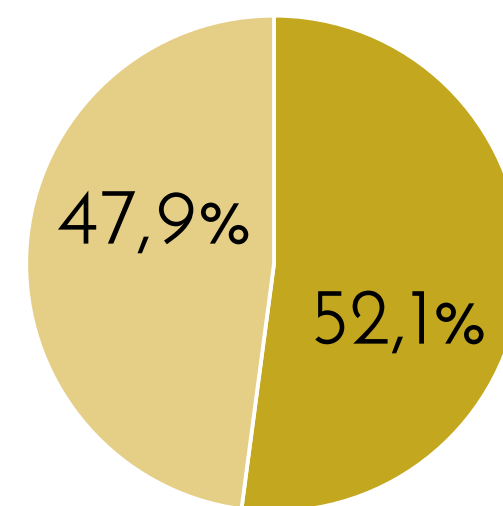

- De 18 a 35 años
- De 36 a 55 años
- De 56 y más años

No le agrada N=136

41,3%

Sexo

■ Masculino ■ Femenino

Edad

- De 18 a 35 años
- De 36 a 55 años
- De 56 y más años

De la siguiente personalidad que le voy a mencionar dígame, si le agrada o desagrada esa persona; si no sabe quién es por favor dígame

Ottón Solís

Sabe quién es

94,2%

Le agrada N=183

47,6%

Sexo

■ Masculino ■ Femenino

Edad

- De 18 a 35 años
- De 36 a 55 años
- De 56 y más años

No le agrada N=192

49,9%

Sexo

■ Masculino ■ Femenino

Edad

- De 18 a 35 años
- De 36 a 55 años
- De 56 y más años

De la siguiente personalidad que le voy a mencionar dígame, si le agrada o desagrada esa persona; si no sabe quién es por favor dígame

Epsy Campbell

Sabe quién es

79,4%

Le agrada N=204

63,0%

Sexo

Masculino Femenino

Edad