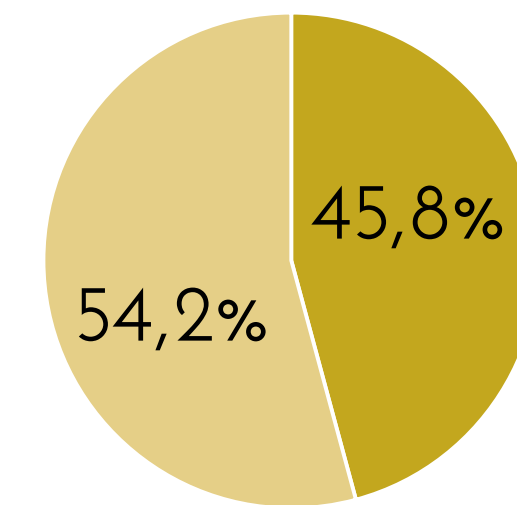

Luis Guillermo Solís

Sabe quién es
97,5%

Le agrada N=178

44,8%

Sexo

■ Masculino ■ Femenino

Edad

- De 18 a 35 años
- De 36 a 55 años
- De 56 y más años

No le agrada N=212

53,3%

Sexo

■ Masculino ■ Femenino

Edad

- De 18 a 35 años
- De 36 a 55 años
- De 56 y más años

De la siguiente personalidad que le voy a mencionar dígame, si le agrada o desagrada esa persona; si no sabe quién es por favor dígame

José María Villalta

Sabe quién es
76,1%

Le agrada N=109

35,1%

Sexo

■ Masculino ■ Femenino

Edad

- De 18 a 35 años
- De 36 a 55 años
- De 56 y más años