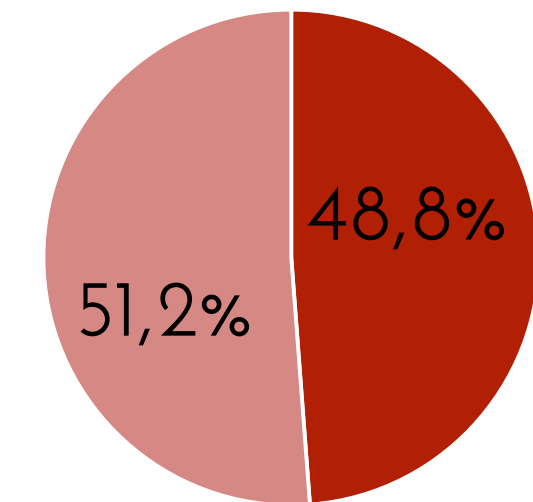

- De 18 a 35 años
- De 36 a 55 años
- De 56 y más años

No le agrada N=19

53,1%

Sexo

■ Masculino ■ Femenino

Edad

- De 18 a 35 años
- De 36 a 55 años
- De 56 y más años

De la siguiente personalidad que le voy a mencionar dígame, si le agrada o desagrada esa persona; si no sabe quién es por favor dígame

Otto Guevara

Sabe quién es

92,1%

Le agrada N=151

40,3%

Sexo

■ Masculino ■ Femenino

Edad

- De 18 a 35 años
- De 36 a 55 años
- De 56 y más años

No le agrada N=216

57,7%

Sexo

■ Masculino ■ Femenino

Edad

- De 18 a 35 años
- De 36 a 55 años
- De 56 y más años

De la siguiente personalidad que le voy a mencionar dígame, si le agrada o desagrada esa persona; si no sabe quién es por favor dígame

No le agrada N=5

48,6%

Sexo

■ Masculino ■ Femenino

Edad

- De 18 a 35 años
- De 36 a 55 años
- De 56 y más años

Epsy Campbell
8,4%

Antonio Álvarez Desanti
8,5%