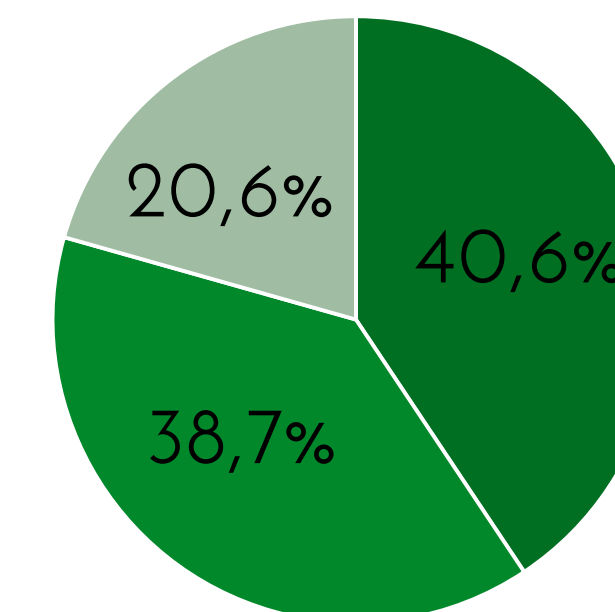

José María Figueres

Sabe quién es

92,3%

Le agrada N=99

26,3%

Sexo

■ Masculino ■ Femenino

Edad

- De 18 a 35 años
- De 36 a 55 años
- De 56 y más años

No le agrada N=272

72,4%

Sexo

■ Masculino ■ Femenino

Edad

- De 18 a 35 años
- De 36 a 55 años
- De 56 y más años

De la siguiente personalidad que le voy a mencionar dígame, si le agrada o desagrada esa persona; si no sabe quién es por favor dígame

Antonio Álvarez Desanti

Sabe quién es

80,8%

Le agrada N=178

54,1%

Sexo

■ Masculino ■ Femenino

Edad

- De 18 a 35 años
- De 36 a 55 años
- De 56 y más años

No le agrada N=136

41,3%

Sexo

■ Masculino ■ Femenino

Edad

- De 18 a 35 años
- De 36 a 55 años
- De 56 y más años

De la siguiente personalidad que le voy a mencionar dígame, si le agrada o desagrada esa persona; si no sabe quién es por favor dígame