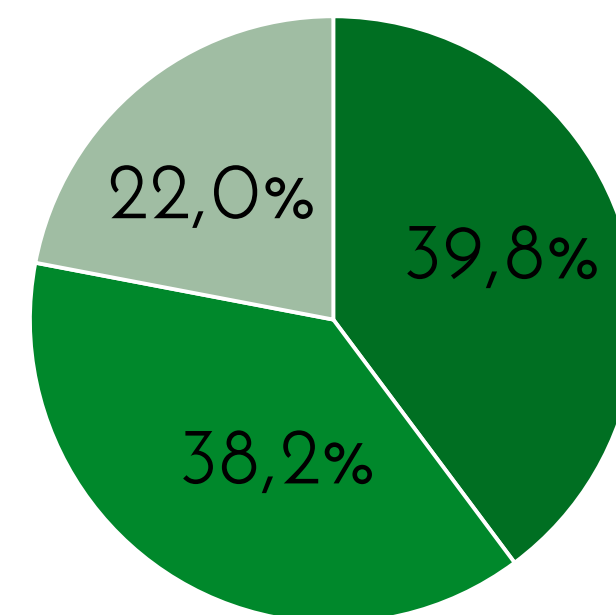

- De 18 a 35 años
- De 36 a 55 años
- De 56 y más años

No le agrada N=272

72,4%

Sexo

■ Masculino ■ Femenino

Edad

- De 18 a 35 años
- De 36 a 55 años
- De 56 y más años

De la siguiente personalidad que le voy a mencionar dígame, si le agrada o desagrada esa persona; si no sabe quién es por favor dígame

Antonio Álvarez Desanti

Sabe quién es

80,8%

Le agrada N=178

54,1%

Sexo

■ Masculino ■ Femenino

Edad

- De 18 a 35 años
- De 36 a 55 años
- De 56 y más años

No le agrada N=136

41,3%

Sexo

■ Masculino ■ Femenino

Edad

- De 18 a 35 años
- De 36 a 55 años
- De 56 y más años

De la siguiente personalidad que le voy a mencionar dígame, si le agrada o desagrada esa persona; si no sabe quién es por favor dígame