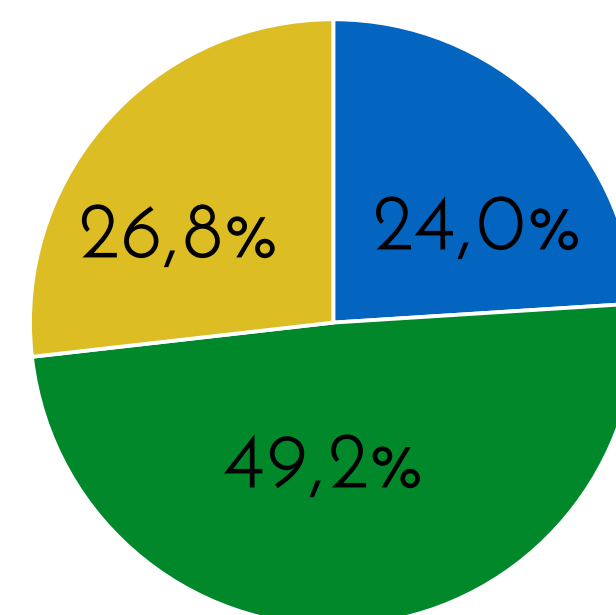

- De 18 a 35 años
- De 36 a 55 años
- De 56 y más años

No le agrada N=70

53,4%

Sexo

■ Masculino ■ Femenino

Edad

- De 18 a 35 años
- De 36 a 55 años
- De 56 y más años

De la siguiente personalidad que le voy a mencionar dígame, si le agrada o desagrada esa persona; si no sabe quién es por favor dígame

Miguel Carabaguíaz

Sabe quién es

30,7%

Le agrada N=81

64,4%

Sexo

■ Masculino ■ Femenino

Edad

- De 18 a 35 años
- De 36 a 55 años
- De 56 y más años

No le agrada N=41

32,7%

Sexo

■ Masculino ■ Femenino

Edad

- De 18 a 35 años
- De 36 a 55 años
- De 56 y más años

De la siguiente personalidad que le voy a mencionar dígame, si le agrada o desagrada esa persona; si no sabe quién es por favor dígame

Albino Vargas

Sabe quién es
56,0%

Le agrada N=47

20,5%

Sexo

■ Masculino ■ Femenino

Edad

- De 18 a 35 años
- De 36 a 55 años
- De 56 y más años