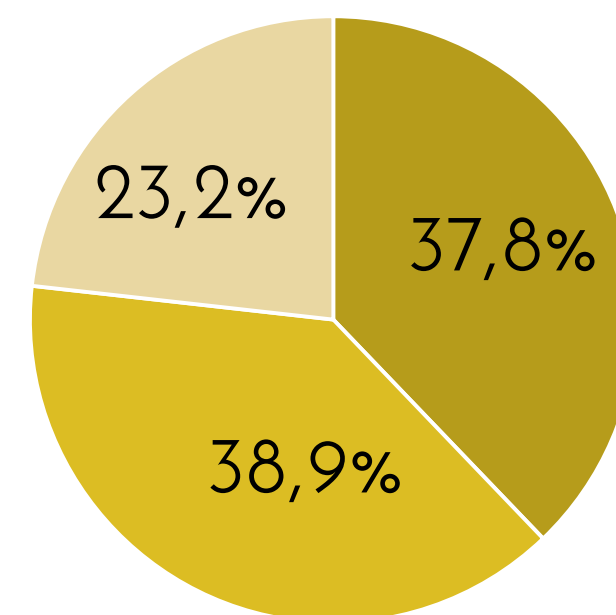

- De 18 a 35 años
- De 36 a 55 años
- De 56 y más años

No le agrada N=136

41,3%

Sexo

■ Masculino ■ Femenino

Edad

- De 18 a 35 años
- De 36 a 55 años
- De 56 y más años

De la siguiente personalidad que le voy a mencionar dígame, si le agrada o desagrada esa persona; si no sabe quién es por favor dígame

Ottón Solís

Sabe quién es

94,2%

Le agrada N=183

47,6%

Sexo

■ Masculino ■ Femenino

Edad

- De 18 a 35 años
- De 36 a 55 años
- De 56 y más años

No le agrada N=192

49,9%

Sexo

■ Masculino ■ Femenino

Edad

- De 18 a 35 años
- De 36 a 55 años
- De 56 y más años

De la siguiente personalidad que le voy a mencionar dígame, si le agrada o desagrada esa persona; si no sabe quién es por favor dígame

Epsy Campbell

Sabe quién es

79,4%

Le agrada N=204

63,0%

Sexo

Masculino Femenino

Edad