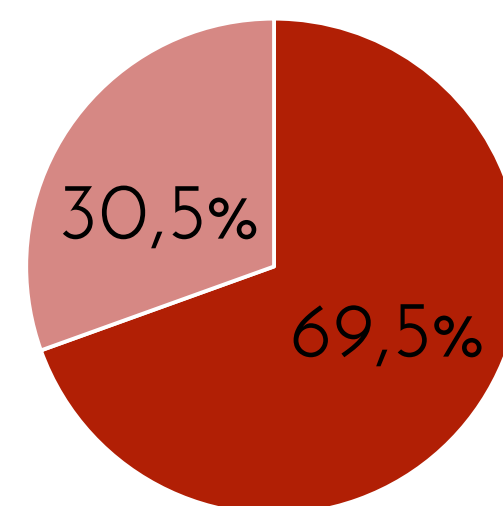

- De 18 a 35 años
- De 36 a 55 años
- De 56 y más años

No le agrada N=106

41,0%

Sexo

■ Masculino ■ Femenino

Edad

- De 18 a 35 años
- De 36 a 55 años
- De 56 y más años

De la siguiente personalidad que le voy a mencionar dígame, si le agrada o desagrada esa persona; si no sabe quién es por favor dígame

Rafael Ortiz

Sabe quién es

32,1%

Le agrada N=52

40,1%

Sexo

■ Masculino ■ Femenino

Edad

- De 18 a 35 años
- De 36 a 55 años
- De 56 y más años

No le agrada N=70

53,4%

Sexo

■ Masculino ■ Femenino

Edad

- De 18 a 35 años
- De 36 a 55 años
- De 56 y más años

De la siguiente personalidad que le voy a mencionar dígame, si le agrada o desagrada esa persona; si no sabe quién es por favor dígame