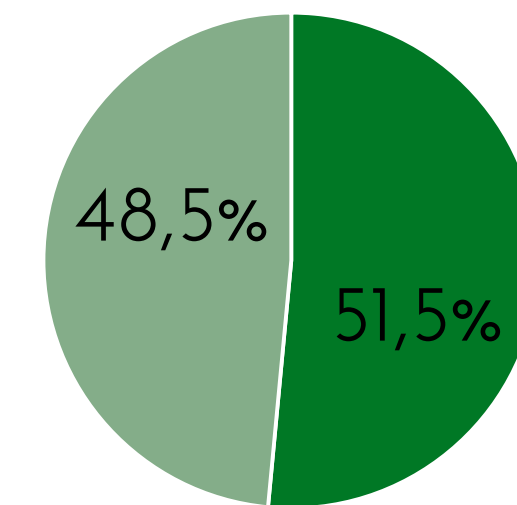

- De 18 a 35 años
- De 36 a 55 años
- De 56 y más años

No le agrada N=272

72,4%

Sexo

■ Masculino ■ Femenino

Edad

- De 18 a 35 años
- De 36 a 55 años
- De 56 y más años

De la siguiente personalidad que le voy a mencionar dígame, si le agrada o desagrada esa persona; si no sabe quién es por favor dígame

Antonio Álvarez Desanti

Sabe quién es

80,8%

Le agrada N=178

54,1%

Sexo

■ Masculino ■ Femenino

Edad

- De 18 a 35 años
- De 36 a 55 años
- De 56 y más años

No le agrada N=136

41,3%

Sexo

■ Masculino ■ Femenino

Edad

- De 18 a 35 años
- De 36 a 55 años
- De 56 y más años

De la siguiente personalidad que le voy a mencionar dígame, si le agrada o desagrada esa persona; si no sabe quién es por favor dígame

Ottón Solís

Sabe quién es

94,2%

Le agrada N=183

47,6%

Sexo

■ Masculino ■ Femenino

Edad