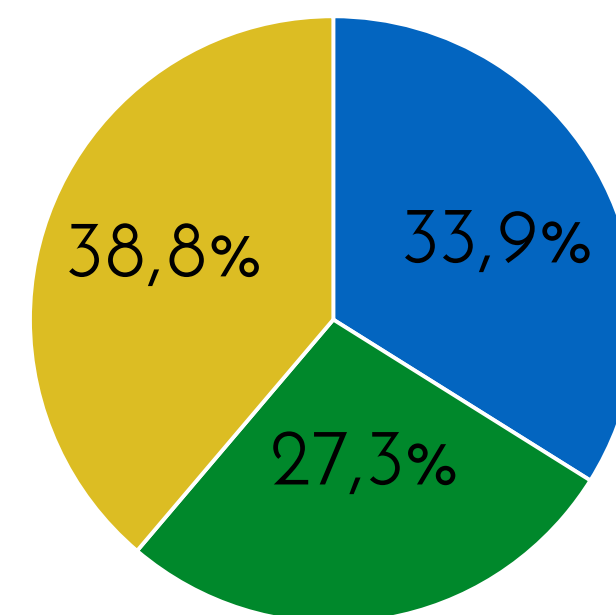

- De 18 a 35 años
- De 36 a 55 años
- De 56 y más años

No le agrada N=110

33,9%

Sexo

Masculino Femenino

Edad

- De 18 a 35 años
- De 36 a 55 años
- De 56 y más años

De la siguiente personalidad que le voy a mencionar dígame, si le agrada o desagrada esa persona; si no sabe quién es por favor dígame

Carlos Alvarado

Sabe quién es

11,7%

Le agrada N=26

54,3%

Sexo

■ Masculino ■ Femenino

Edad

- De 18 a 35 años
- De 36 a 55 años
- De 56 y más años

No le agrada N=19

39,8%

Sexo

■ Masculino ■ Femenino

Edad

- De 18 a 35 años
- De 36 a 55 años
- De 56 y más años

De la siguiente personalidad que le voy a mencionar dígame, si le agrada o desagrada esa persona; si no sabe quién es por favor dígame