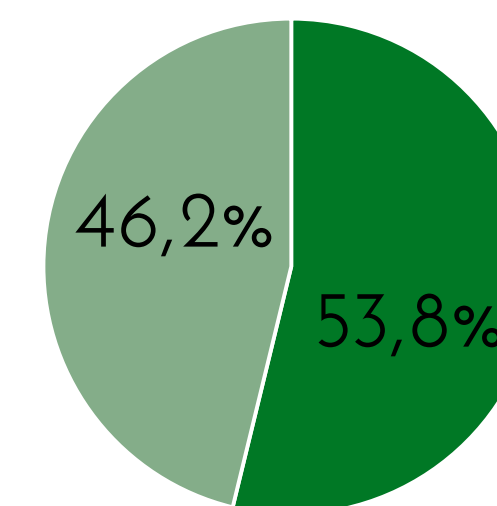

- De 18 a 35 años
- De 36 a 55 años
- De 56 y más años

No le agrada N=177

46,3%

Sexo

■ Masculino ■ Femenino

Edad

- De 18 a 35 años
- De 36 a 55 años
- De 56 y más años

De la siguiente personalidad que le voy a mencionar dígame, si le agrada o desagrada esa persona; si no sabe quién es por favor dígame

José María Figueres

Sabe quién es

92,3%

Le agrada N=99

26,3%

Sexo

■ Masculino ■ Femenino

Edad

- De 18 a 35 años
- De 36 a 55 años
- De 56 y más años

No le agrada N=272

72,4%

Sexo

■ Masculino ■ Femenino

Edad

- De 18 a 35 años
- De 36 a 55 años
- De 56 y más años

De la siguiente personalidad que le voy a mencionar dígame, si le agrada o desagrada esa persona; si no sabe quién es por favor dígame

Antonio Álvarez Desanti

Sabe quién es

80,8%

Le agrada N=178

54,1%

Sexo

■ Masculino ■ Femenino

Edad