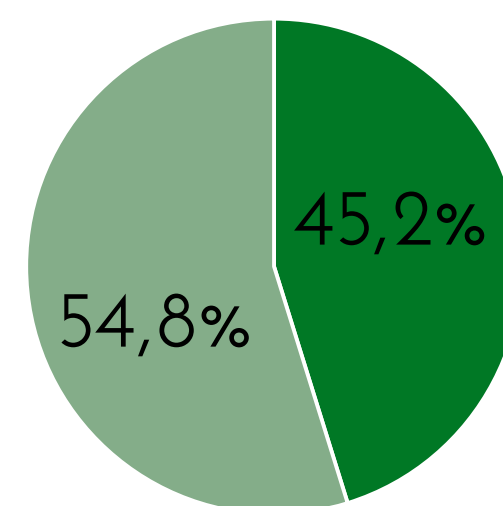

José María Villalta

Sabe quién es
76,1%

Le agrada N=109

35,1%

Sexo

■ Masculino ■ Femenino

Edad

- De 18 a 35 años
- De 36 a 55 años
- De 56 y más años

No le agrada N=175

56,5%

Sexo

■ Masculino ■ Femenino

Edad

- De 18 a 35 años
- De 36 a 55 años
- De 56 y más años

De la siguiente personalidad que le voy a mencionar dígame, si le agrada o desagrada esa persona; si no sabe quién es por favor dígame

Johnny Araya

Sabe quién es

94,0%

Le agrada N=195

50,9%

Sexo

■ Masculino ■ Femenino

Edad

- De 18 a 35 años
- De 36 a 55 años
- De 56 y más años

No le agrada N=177

46,3%

Sexo

■ Masculino ■ Femenino

Edad

- De 18 a 35 años
- De 36 a 55 años
- De 56 y más años

De la siguiente personalidad que le voy a mencionar dígame, si le agrada o desagrada esa persona; si no sabe quién es por favor dígame