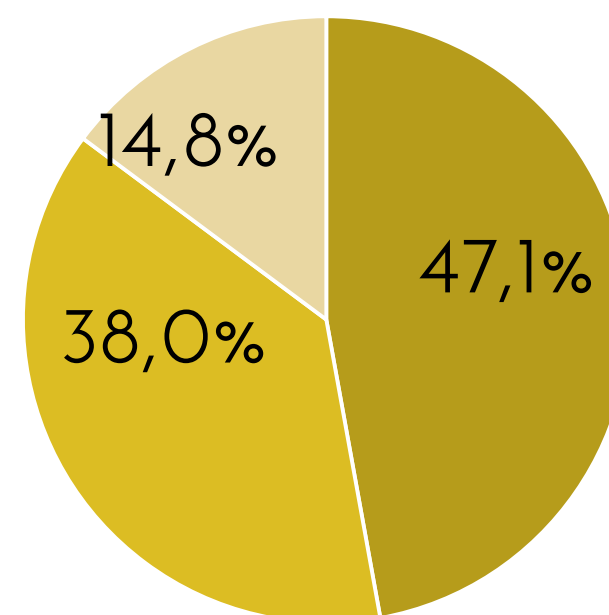

Luis Guillermo Solís

Sabe quién es
97,5%

Le agrada N=178

44,8%

Sexo

■ Masculino ■ Femenino

Edad

- De 18 a 35 años
- De 36 a 55 años
- De 56 y más años

No le agrada N=212

53,3%

Sexo

■ Masculino ■ Femenino

Edad

- De 18 a 35 años
- De 36 a 55 años
- De 56 y más años

De la siguiente personalidad que le voy a mencionar dígame, si le agrada o desagrada esa persona; si no sabe quién es por favor dígame

José María Villalta

Sabe quién es
76,1%

Le agrada N=109

35,1%

Sexo

■ Masculino ■ Femenino

Edad

- De 18 a 35 años
- De 36 a 55 años
- De 56 y más años

No le agrada N=175

56,5%

Sexo

■ Masculino ■ Femenino

Edad

- De 18 a 35 años
- De 36 a 55 años
- De 56 y más años

De la siguiente personalidad que le voy a mencionar dígame, si le agrada o desagrada esa persona; si no sabe quién es por favor dígame