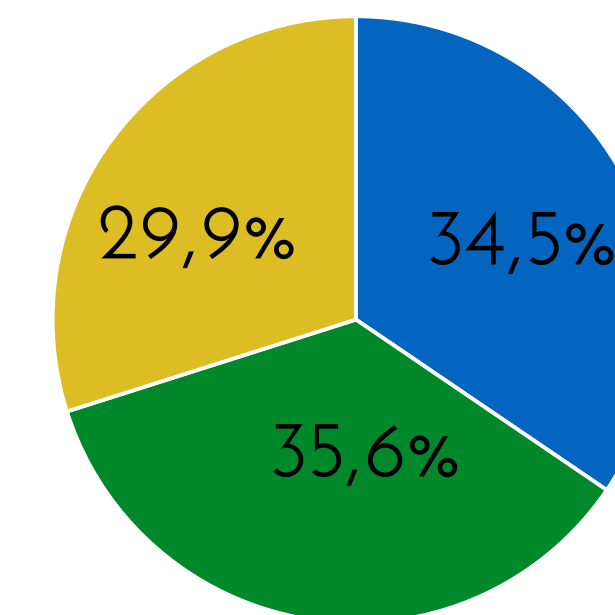

Carlos Alvarado

Sabe quién es

11,7%

Le agrada N=26

54,3%

Sexo

■ Masculino ■ Femenino

Edad

- De 18 a 35 años
- De 36 a 55 años
- De 56 y más años

No le agrada N=19

39,8%

Sexo

■ Masculino ■ Femenino

Edad

- De 18 a 35 años
- De 36 a 55 años
- De 56 y más años

De la siguiente personalidad que le voy a mencionar dígame, si le agrada o desagrada esa persona; si no sabe quién es por favor dígame

Rodolfo Piza

Sabe quién es

63,7%

Le agrada N=143

55,3%

Sexo

■ Masculino ■ Femenino

Edad