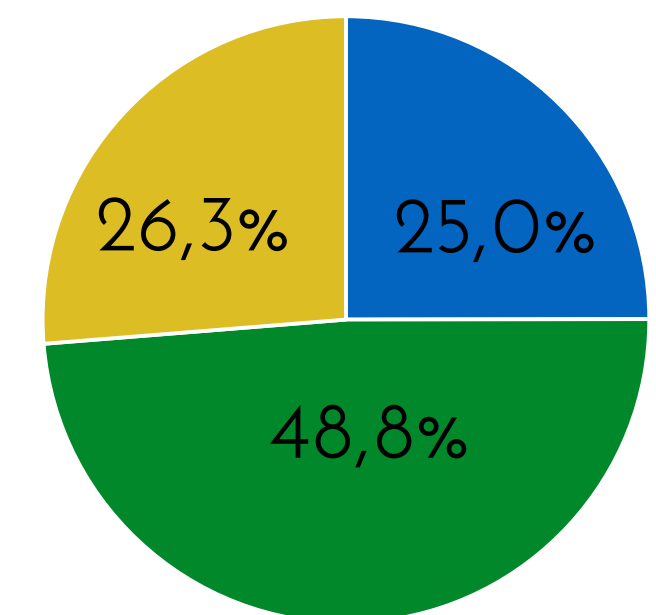

Eliecer Feinzaig

Sabe quién es
2,7%

Le agrada N=6

51,4%

Sexo

■ Masculino ■ Femenino

Edad

- De 18 a 35 años
- De 36 a 55 años
- De 56 y más años

No le agrada N=5

48,6%

Sexo

■ Masculino ■ Femenino

Edad

- De 18 a 35 años
- De 36 a 55 años
- De 56 y más años

Epsy Campbell
8,4%

Antonio Álvarez Desanti
8,5%