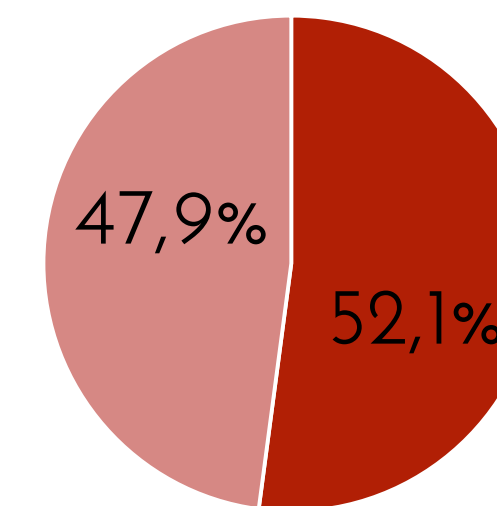

Albino Vargas

Sabe quién es
56,0%

Le agrada N=47

20,5%

Sexo

■ Masculino ■ Femenino

Edad

- De 18 a 35 años
- De 36 a 55 años
- De 56 y más años

No le agrada N=174

76,5%

Sexo

■ Masculino ■ Femenino

Edad

- De 18 a 35 años
- De 36 a 55 años
- De 56 y más años

De la siguiente personalidad que le voy a mencionar dígame, si le agrada o desagrada esa persona; si no sabe quién es por favor dígame

Rodolfo Hernández

Sabe quién es

52,2%

Le agrada N=170

80,0%

Sexo

■ Masculino ■ Femenino

Edad

- De 18 a 35 años
- De 36 a 55 años
- De 56 y más años

No le agrada N=39

18,3%

Sexo

■ Masculino ■ Femenino

Edad

- De 18 a 35 años
- De 36 a 55 años
- De 56 y más años

De la siguiente personalidad que le voy a mencionar dígame, si le agrada o desagrada esa persona; si no sabe quién es por favor dígame