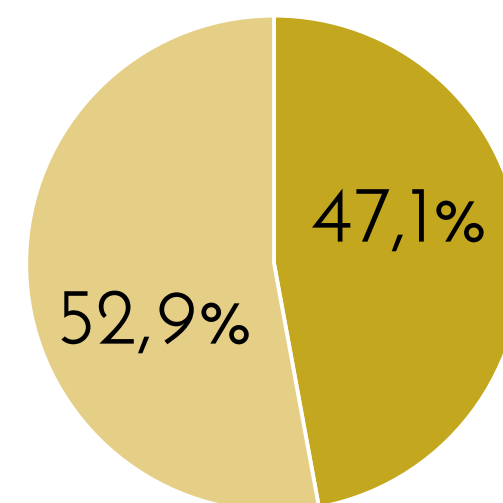

Luis Guillermo Solís

Sabe quién es
97,5%

Le agrada N=178

44,8%

Sexo

■ Masculino ■ Femenino

Edad

- De 18 a 35 años
- De 36 a 55 años
- De 56 y más años

No le agrada N=212

53,3%

Sexo

■ Masculino ■ Femenino

Edad

- De 18 a 35 años
- De 36 a 55 años
- De 56 y más años

De la siguiente personalidad que le voy a mencionar dígame, si le agrada o desagrada esa persona; si no sabe quién es por favor dígame

José María Villalta

Sabe quién es
76,1%

Le agrada N=109

35,1%

Sexo

■ Masculino ■ Femenino

Edad

- De 18 a 35 años
- De 36 a 55 años
- De 56 y más años

No le agrada N=175

56,5%

Sexo

■ Masculino ■ Femenino

Edad

- De 18 a 35 años
- De 36 a 55 años
- De 56 y más años

De la siguiente personalidad que le voy a mencionar dígame, si le agrada o desagrada esa persona; si no sabe quién es por favor dígame