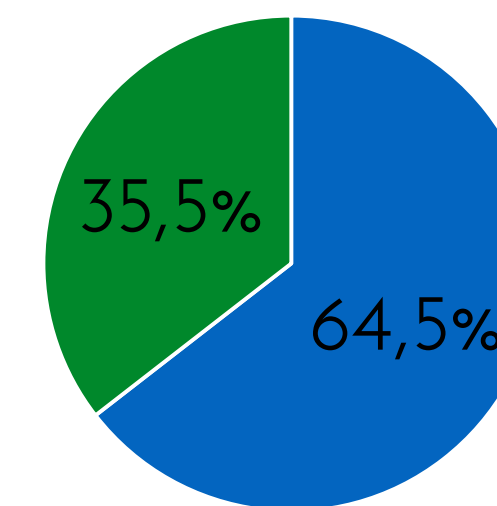

- De 18 a 35 años
- De 36 a 55 años
- De 56 y más años

No le agrada N=39

18,3%

Sexo

■ Masculino ■ Femenino

Edad

- De 18 a 35 años
- De 36 a 55 años
- De 56 y más años

De la siguiente personalidad que le voy a mencionar dígame, si le agrada o desagrada esa persona; si no sabe quién es por favor dígame

Sergio Mena

Sabe quién es

8,8%

Le agrada N=17

46,9%

Sexo

■ Masculino ■ Femenino

Edad

- De 18 a 35 años
- De 36 a 55 años
- De 56 y más años

No le agrada N=19

53,1%

Sexo

■ Masculino ■ Femenino

Edad

- De 18 a 35 años
- De 36 a 55 años
- De 56 y más años

De la siguiente personalidad que le voy a mencionar dígame, si le agrada o desagrada esa persona; si no sabe quién es por favor dígame