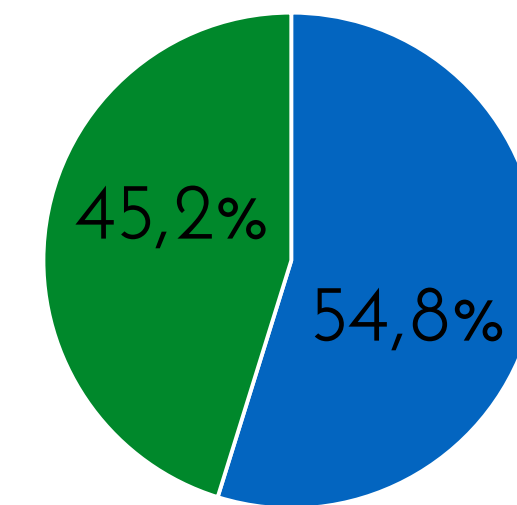

Miguel Carabaguíaz

Sabe quién es

30,7%

Le agrada N=81

64,4%

Sexo

■ Masculino ■ Femenino

Edad

- De 18 a 35 años
- De 36 a 55 años
- De 56 y más años

No le agrada N=41

32,7%

Sexo

■ Masculino ■ Femenino

Edad

- De 18 a 35 años
- De 36 a 55 años
- De 56 y más años

De la siguiente personalidad que le voy a mencionar dígame, si le agrada o desagrada esa persona; si no sabe quién es por favor dígame

Albino Vargas

Sabe quién es
56,0%

Le agrada N=47

20,5%

Sexo

■ Masculino ■ Femenino

Edad

- De 18 a 35 años
- De 36 a 55 años
- De 56 y más años

No le agrada N=174

76,5%

Sexo

■ Masculino ■ Femenino

Edad

- De 18 a 35 años
- De 36 a 55 años
- De 56 y más años

De la siguiente personalidad que le voy a mencionar dígame, si le agrada o desagrada esa persona; si no sabe quién es por favor dígame