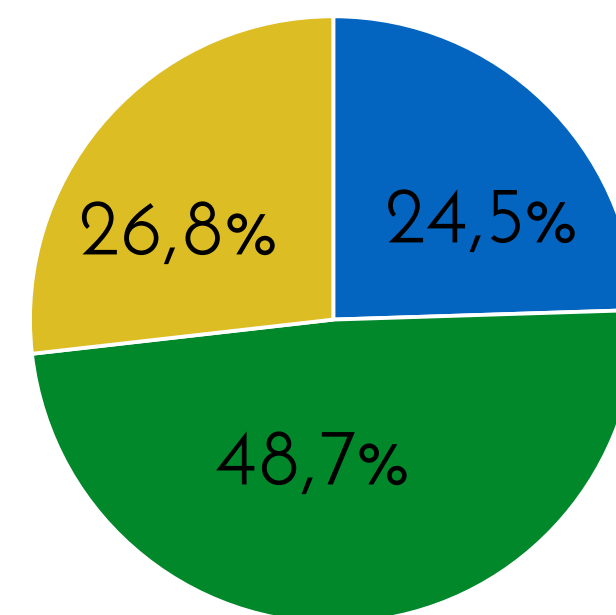

Miguel Carabaguíaz

Sabe quién es

30,7%

Le agrada N=81

64,4%

Sexo

■ Masculino ■ Femenino

Edad

- De 18 a 35 años
- De 36 a 55 años
- De 56 y más años

No le agrada N=41

32,7%

Sexo

■ Masculino ■ Femenino

Edad

- De 18 a 35 años
- De 36 a 55 años
- De 56 y más años

De la siguiente personalidad que le voy a mencionar dígame, si le agrada o desagrada esa persona; si no sabe quién es por favor dígame

Albino Vargas

Sabe quién es
56,0%

Le agrada N=47

20,5%

Sexo

■ Masculino ■ Femenino

Edad

- De 18 a 35 años
- De 36 a 55 años
- De 56 y más años

No le agrada N=174

76,5%

Sexo

■ Masculino ■ Femenino

Edad

- De 18 a 35 años
- De 36 a 55 años
- De 56 y más años

De la siguiente personalidad que le voy a mencionar dígame, si le agrada o desagrada esa persona; si no sabe quién es por favor dígame