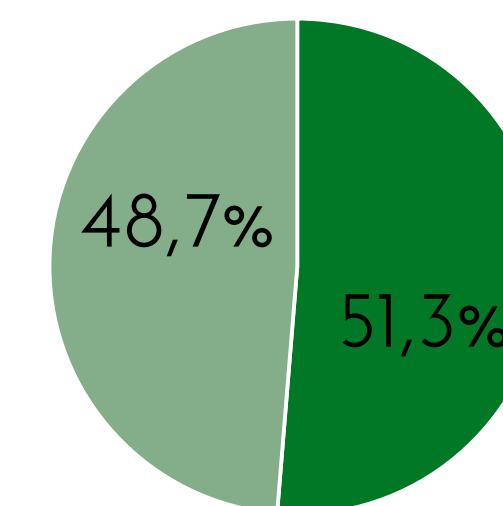

José María Villalta

Sabe quién es
76,1%

Le agrada N=109

35,1%

Sexo

■ Masculino ■ Femenino

Edad

- De 18 a 35 años
- De 36 a 55 años
- De 56 y más años

No le agrada N=175

56,5%

Sexo

■ Masculino ■ Femenino

Edad

- De 18 a 35 años
- De 36 a 55 años
- De 56 y más años

De la siguiente personalidad que le voy a mencionar dígame, si le agrada o desagrada esa persona; si no sabe quién es por favor dígame

Johnny Araya

Sabe quién es

94,0%

Le agrada N=195

50,9%

Sexo

■ Masculino ■ Femenino

Edad

- De 18 a 35 años
- De 36 a 55 años
- De 56 y más años

No le agrada N=177

46,3%

Sexo

■ Masculino ■ Femenino

Edad

- De 18 a 35 años
- De 36 a 55 años
- De 56 y más años

De la siguiente personalidad que le voy a mencionar dígame, si le agrada o desagrada esa persona; si no sabe quién es por favor dígame