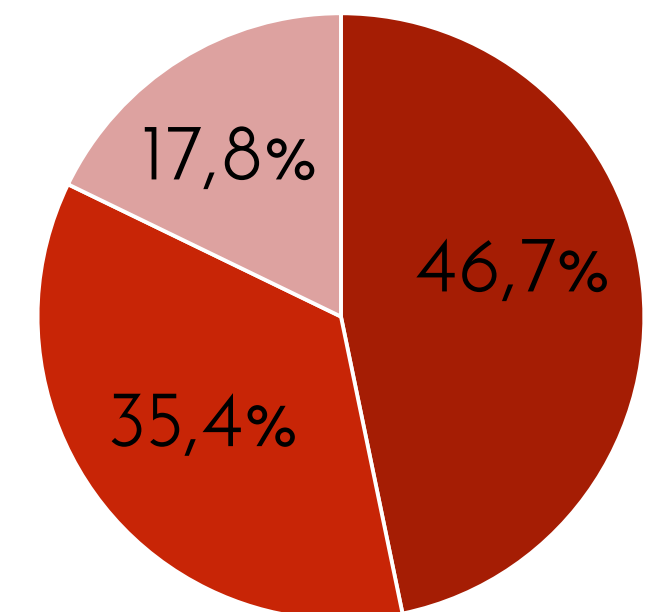

Rodolfo Piza

Sabe quién es

63,7%

Le agrada N=143

55,3%

Sexo

■ Masculino ■ Femenino

Edad

- De 18 a 35 años
- De 36 a 55 años
- De 56 y más años

No le agrada N=106

41,0%

Sexo

■ Masculino ■ Femenino

Edad

- De 18 a 35 años
- De 36 a 55 años
- De 56 y más años

De la siguiente personalidad que le voy a mencionar dígame, si le agrada o desagrada esa persona; si no sabe quién es por favor dígame

Rafael Ortiz

Sabe quién es

32,1%

Le agrada N=52

40,1%

Sexo

■ Masculino ■ Femenino

Edad

- De 18 a 35 años
- De 36 a 55 años
- De 56 y más años

No le agrada N=70

53,4%

Sexo

■ Masculino ■ Femenino

Edad

- De 18 a 35 años
- De 36 a 55 años
- De 56 y más años

De la siguiente personalidad que le voy a mencionar dígame, si le agrada o desagrada esa persona; si no sabe quién es por favor dígame