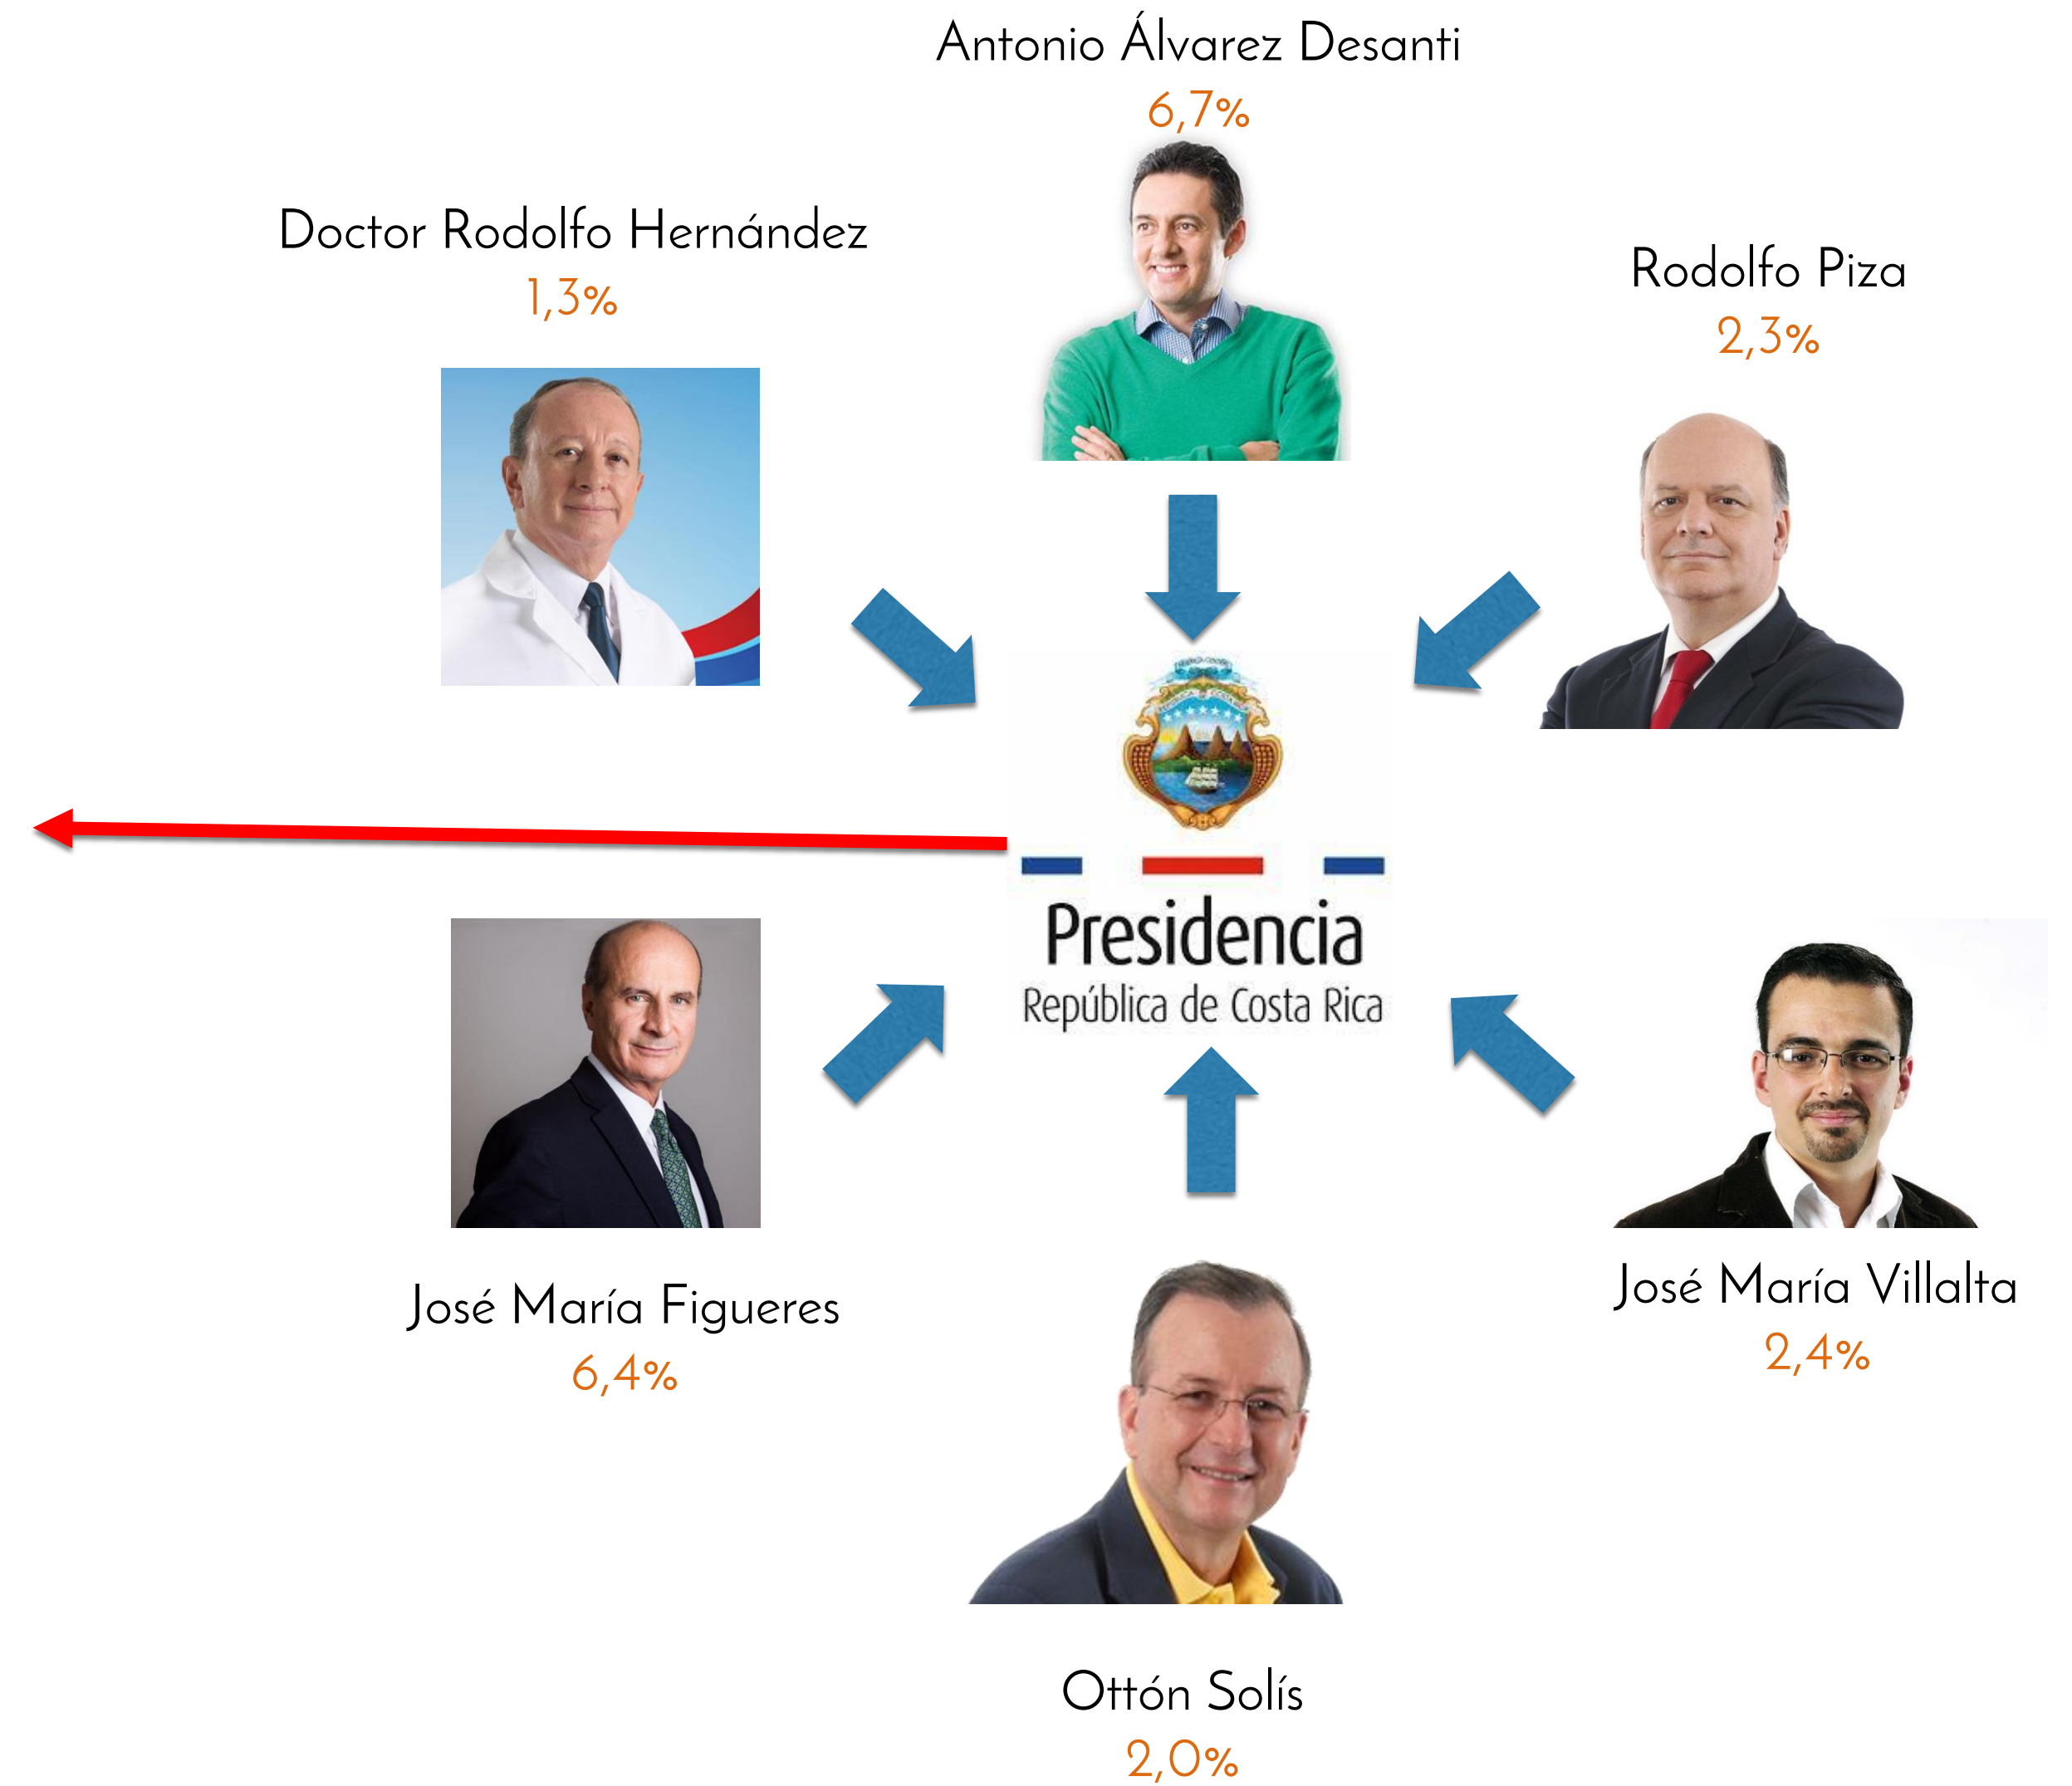

¿Quién cree usted que ganará las elecciones en primera ronda?

NINGUNO = 54,4%
NO SABE = 3,3%