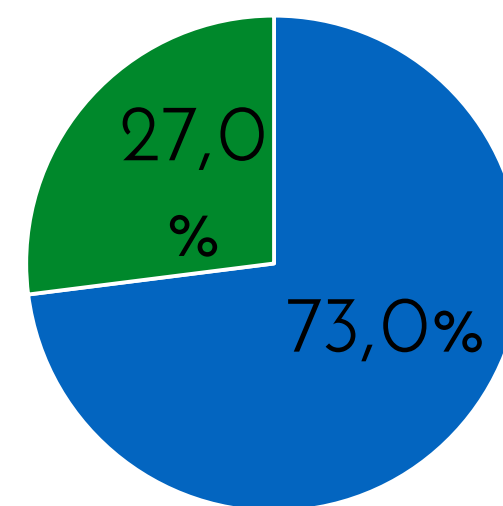

- De 18 a 35 años
- De 36 a 55 años
- De 56 y más años

No le agrada N=39

18,3%

Sexo

■ Masculino ■ Femenino

Edad

- De 18 a 35 años
- De 36 a 55 años
- De 56 y más años

De la siguiente personalidad que le voy a mencionar dígame, si le agrada o desagrada esa persona; si no sabe quién es por favor dígame

Sergio Mena

Sabe quién es

8,8%

Le agrada N=17

46,9%

Sexo

■ Masculino ■ Femenino

Edad

- De 18 a 35 años
- De 36 a 55 años
- De 56 y más años

No le agrada N=19

53,1%

Sexo

■ Masculino ■ Femenino

Edad

- De 18 a 35 años
- De 36 a 55 años
- De 56 y más años

De la siguiente personalidad que le voy a mencionar dígame, si le agrada o desagrada esa persona; si no sabe quién es por favor dígame

Otto Guevara

Sabe quién es

92,1%

Le agrada N=151

40,3%

Sexo

■ Masculino ■ Femenino

Edad