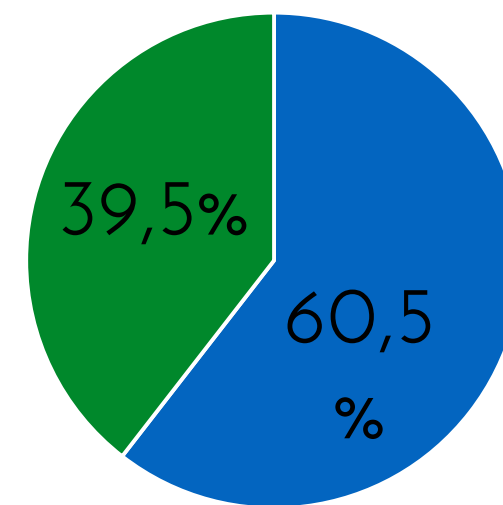

Miguel Carabaguíaz

Sabe quién es

30,7%

Le agrada N=81

64,4%

Sexo

■ Masculino ■ Femenino

Edad

- De 18 a 35 años
- De 36 a 55 años
- De 56 y más años

No le agrada N=41

32,7%

Sexo

■ Masculino ■ Femenino

Edad

- De 18 a 35 años
- De 36 a 55 años
- De 56 y más años

De la siguiente personalidad que le voy a mencionar dígame, si le agrada o desagrada esa persona; si no sabe quién es por favor dígame

Albino Vargas

Sabe quién es
56,0%

Le agrada N=47

20,5%

Sexo

■ Masculino ■ Femenino

Edad

- De 18 a 35 años
- De 36 a 55 años
- De 56 y más años

No le agrada N=174

76,5%

Sexo

■ Masculino ■ Femenino

Edad

- De 18 a 35 años
- De 36 a 55 años
- De 56 y más años

De la siguiente personalidad que le voy a mencionar dígame, si le agrada o desagrada esa persona; si no sabe quién es por favor dígame